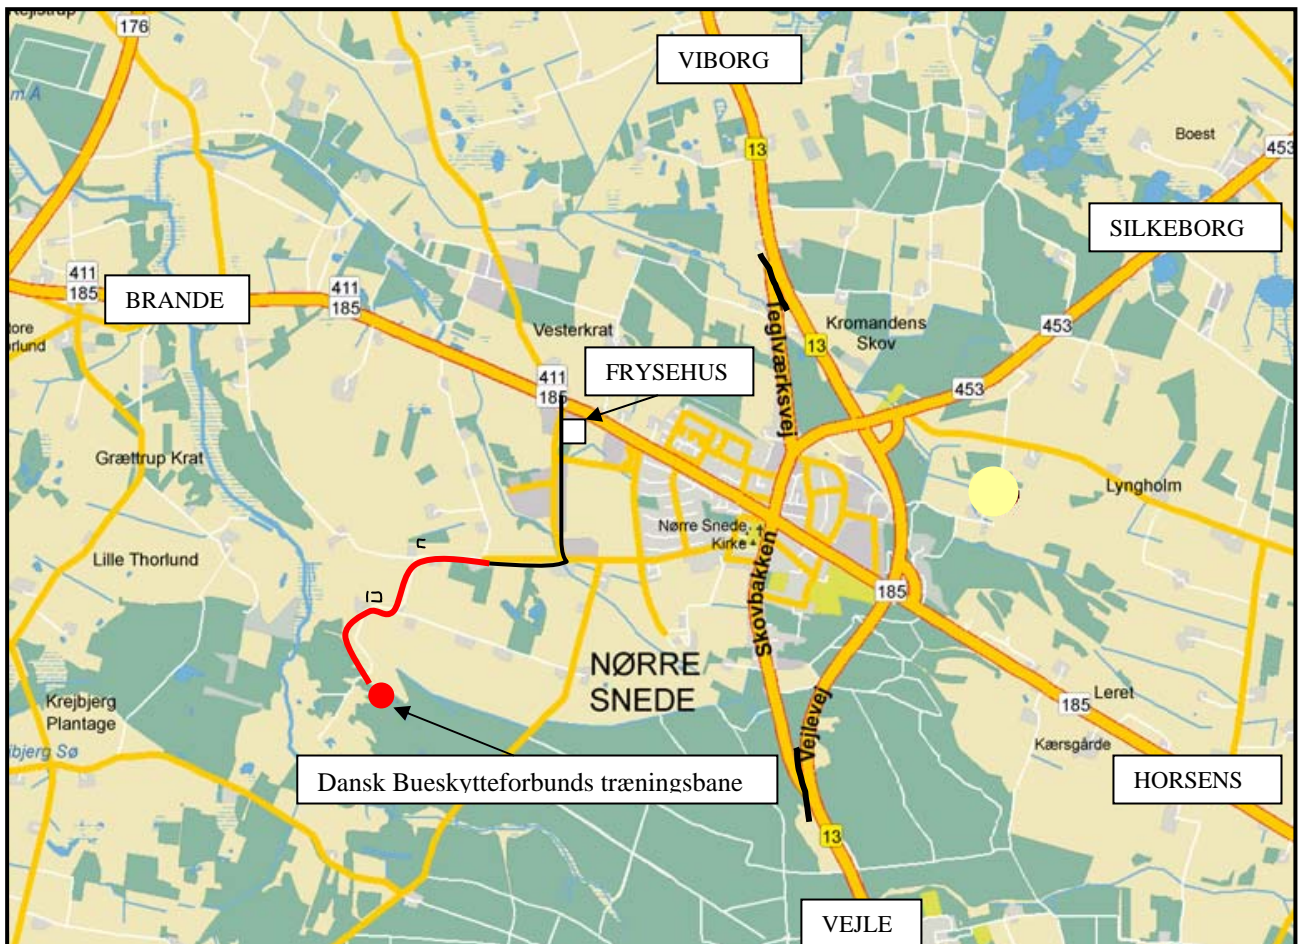

# DANSK BUESKYTTEFORBUNDS TRÆNINGSBANE GRÆTTRUPVEJ

8766 NØRRE SNEDE

**RØD = GRUSVEJ (KØR VENLIGST STILLE PÅ GRUSVEJEN)**