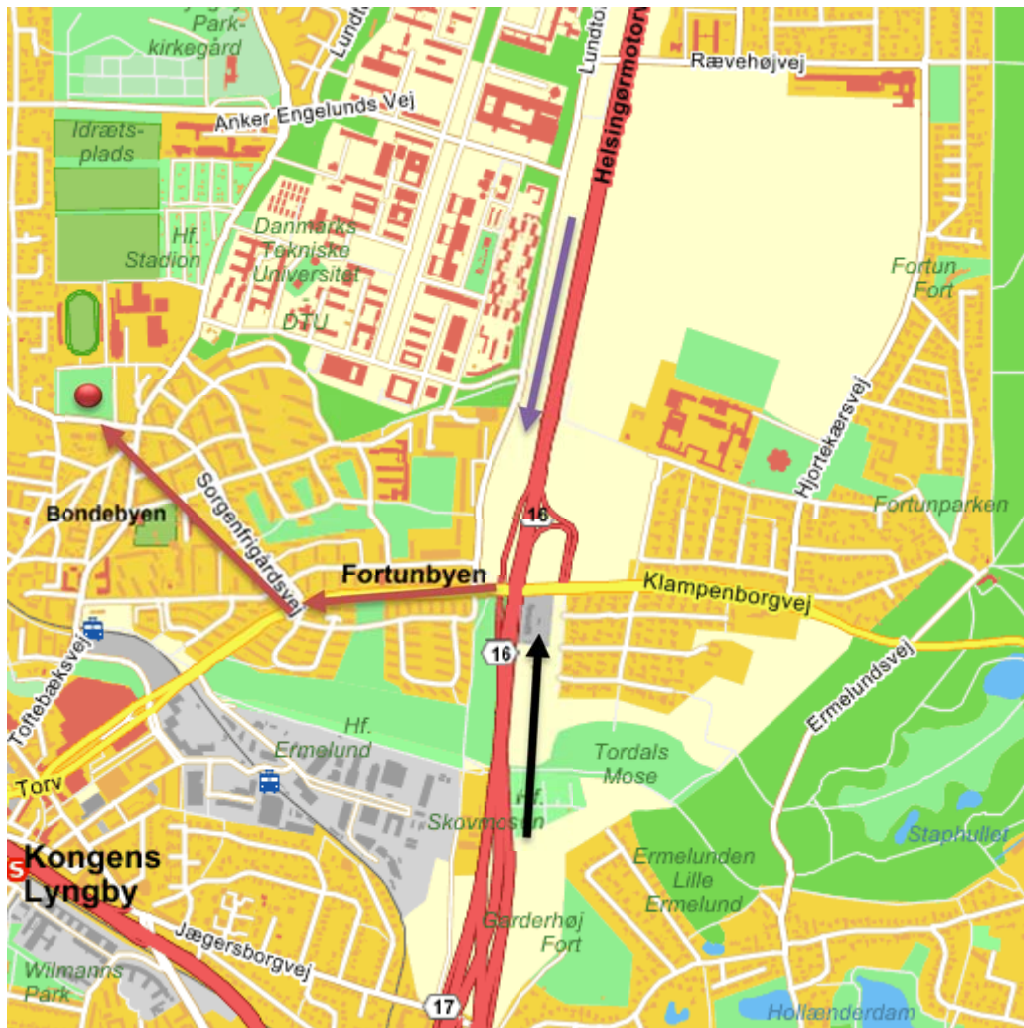

Skydningen som ved Nordiske Mesterskaber i skive som FITA 70 m. + finale Junior FITA, Kadet og Kadet, skyder som ved NM.

Mini og Micro er danske klasser og de skyder på neden stående afstande

Klasse	Årgange	Recurve	Compound	Barbue	Langbue
Junior	18 – 20 år	70 m. / 122 cm	50 m. /80 cm. Spot	50 m. /122 cm	30 m. /122 cm.
FITA kadet	16 – 17 år	60 m. /122 cm.	50 m. /80 cm. Spot	40 m. /122cm	30 m. /122cm.
Kadet	13 – 15 år	40 m. /122cm.	30 m. /80 cm. spot	30 m. /122cm.	30 m. /122 cm.
mini	11 – 12 år	30 m. /122 cm.	30 m /80 cm. spot	30 m. / 122cm	30 m. /122 cm.
micro	10 år og yngre	15 m. / 122 cm.	15 m. / 80cm. spot	15 m. /122cm.	15 m. /122 cm.

Kørselsvejledning

Fra Helsingør: kør af motorvejen E47 mod København til afkørsel 16 Klampenborg, se kort nedenfor, ankomst retning, blå pil.

Fra Malmø: følg motorvejen E20 til **efter** afkørsel 22, følg derefter O3 / E47 mod Helsingør, til afkørsel 16, Klampenborg, se kort nedenfor, ankomst retning, sort pil

Efter afkørsel 16, drej mod vest, følg Klampenborgvej til andet trafiklys, drej til højre af Sogengårdsvej, følg vejen til trafiklys, kør lige over, første indkørsel til højre ca. 50 m. og I er fremme.