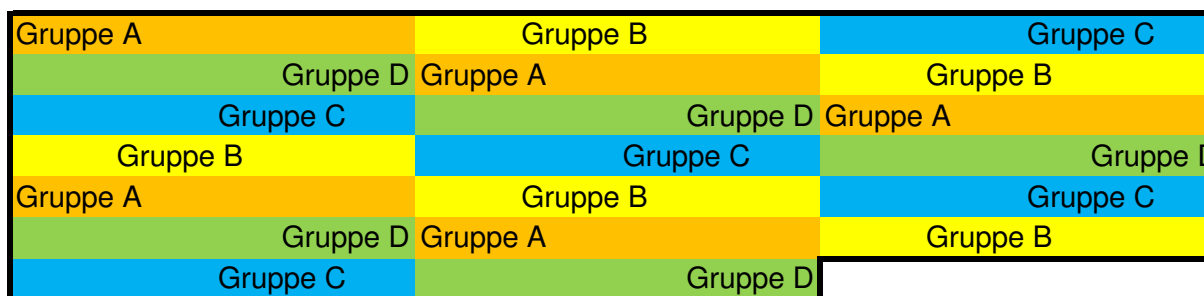

Bølge 3

Pulje 1	Nr. 1 - 2 -3	fra pulje A og B
Pulje 2	Nr. 4 - 5 -6	fra pulje A og B
Pulje 3	Nr. 1 - 2	fra pulje C og D
Pulje 4	Nr. 3 - 4	fra pulje C og D

I alle puljerne skydes der alene matcher mod de hold man endnu ikke har afviklet en match imod
Det betyder at holdene i puljerne 1 og 2 hver medtager 2 tællende matcher fra skydningen i grupperne og puljerne
Det betyder at holdene i puljerne 3 og 4 hver medtager 1 tællende match fra skydningen i grupperne og puljerne

Bølge 4 Compound og recurvefinaler
I begge buetyper har de to hold med flest matchpoints i Pulje 1 adgang til finalen.
Andre hold i Pulje 1 med samme antal matchpoints som næstbedste hold har ligeledes adgang til finalen

SSC Hold-Cup 2016, måtteanvendelse

Måtte

1 2 3 4 5 6 7 8 9 10 11 12 13 14

Bølge 0: Kl. 09.15

Velkomst + TK, herefter opvarmning.

Bølge 1: Kl.10.00

7 runder

Alle hold skyder 4 matcher

Grupperne er "på banen" 5 gange

Bølge 2: Kl. 12.45

4 runder

Bølge 3: Kl. 14.22

4 runder

Bølge 4: Kl. 16.00

Finaler:

4 5
Recurve