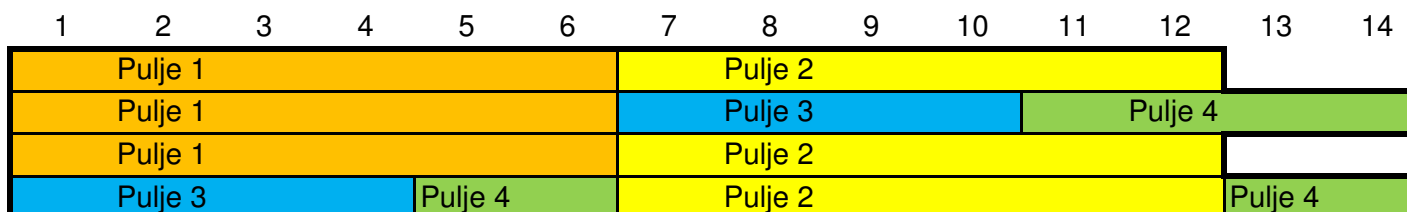

Bølge 4 Compound og recurvefinaler
I begge buetyper har de to hold med flest matchpoints i Pulje 1 adgang til finalen.
Andre hold i Pulje 1 med samme antal matchpoints som næstbedste hold har ligeledes adgang til finalen

SSC Hold-Cup 2016, måtteanvendelse

Måtte

1 2 3 4 5 6 7 8 9 10 11 12 13 14

Bølge 0: Kl. 09.15

Velkomst + TK, herefter opvarmning.

Bølge 1: Kl.10.00

7 runder

Alle hold skyder 4 matcher

Grupperne er "på banen" 5 gange

Bølge 2: Kl. 12.45

4 runder

Bølge 3: Kl. 14.22

4 runder

Bølge 4: Kl. 16.00

Finaler:

4 5
Recurve