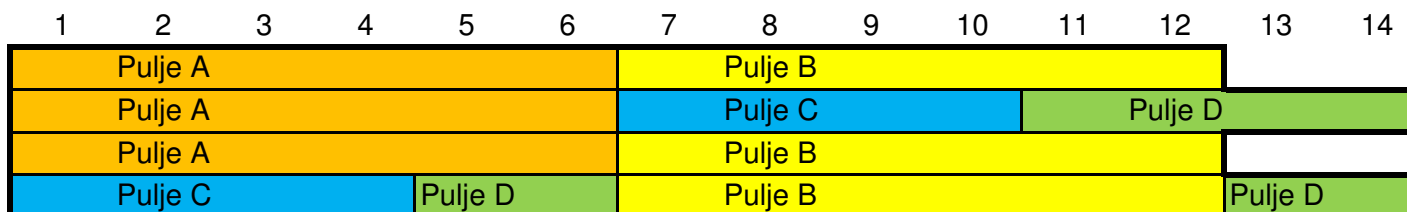

Bølge 3

Pulje 1	Nr. 1 - 2 -3	fra pulje A og B
Pulje 2	Nr. 4 - 5 -6	fra pulje A og B
Pulje 3	Nr. 1 - 2	fra pulje C og D
Pulje 4	Nr. 3 - 4	fra pulje C og D

I alle puljerne skydes der alene matcher mod de hold man endnu ikke har afviklet en match imod
Det betyder at holdene i puljerne 1 og 2 hver medtager 2 tællende matcher fra skydningen i grupperne og puljerne
Det betyder at holdene i puljerne 3 og 4 hver medtager 1 tællende match fra skydningen i grupperne og puljerne

Bølge 4 Compound og recurvefinaler
I begge buetyper har de to hold med flest matchpoints i Pulje 1 adgang til finalen.
Andre hold i Pulje 1 med samme antal matchpoints som næstbedste hold har ligeledes adgang til finalen

SSC Hold-Cup 2016, måtteanvendelse

Måtte

1 2 3 4 5 6 7 8 9 10 11 12 13 14

Bølge 0: Kl. 09.15

Velkomst + TK, herefter opvarmning.

Bølge 1: Kl.10.00

7 runder

Alle hold skyder 4 matcher

Grupperne er "på banen" 5 gange

Bølge 2: Kl. 12.45

4 runder

Bølge 3: Kl. 14.22

4 runder

Bølge 4: Kl. 16.00

Finaler:

4 5
Recurve