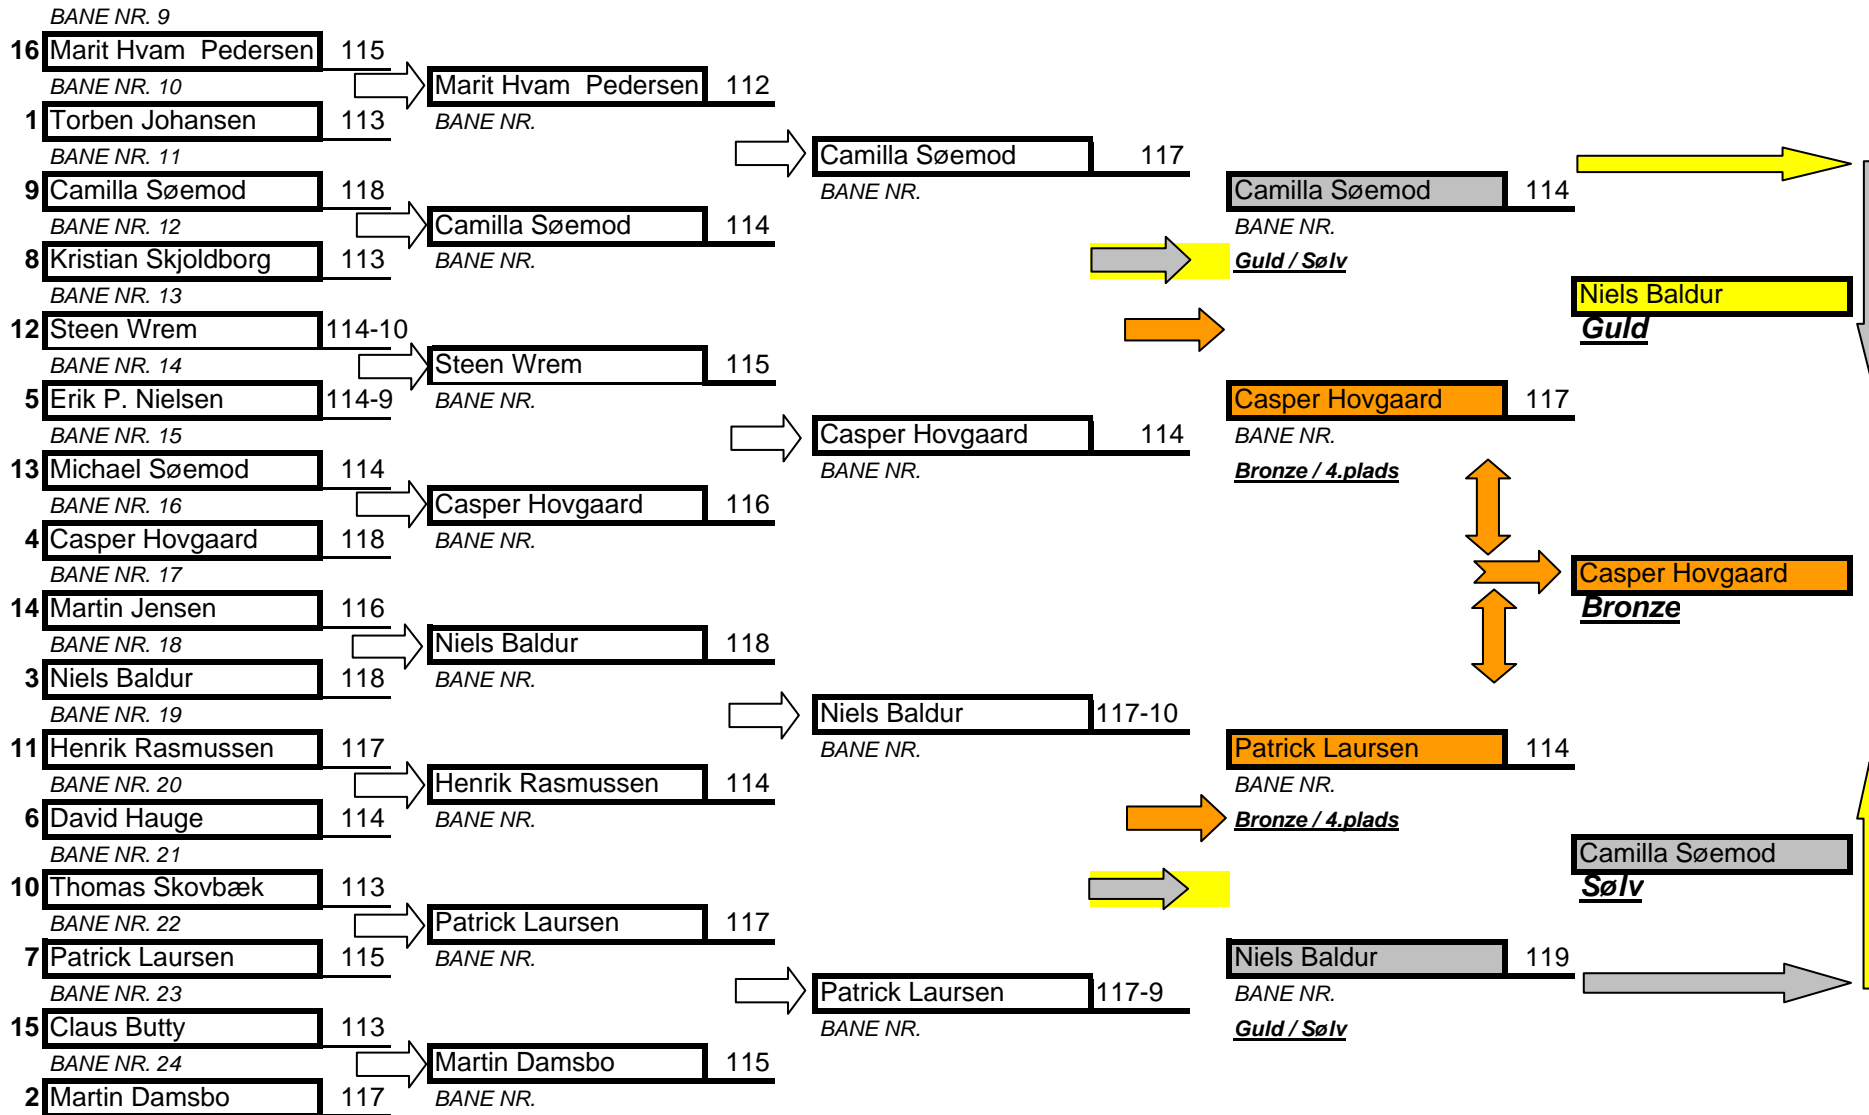

KLASSE: Compound

1/8 Eliminationsrunde

2 skytter pr. skive
6 x 3 pile

1/4 Finale

1 skytte pr. skive
4 x 3 pile

Semifinale

1 skytte pr. skive
4 x 3 pile

Finalerunder

1 skytte pr. skive
4 x 3 pile