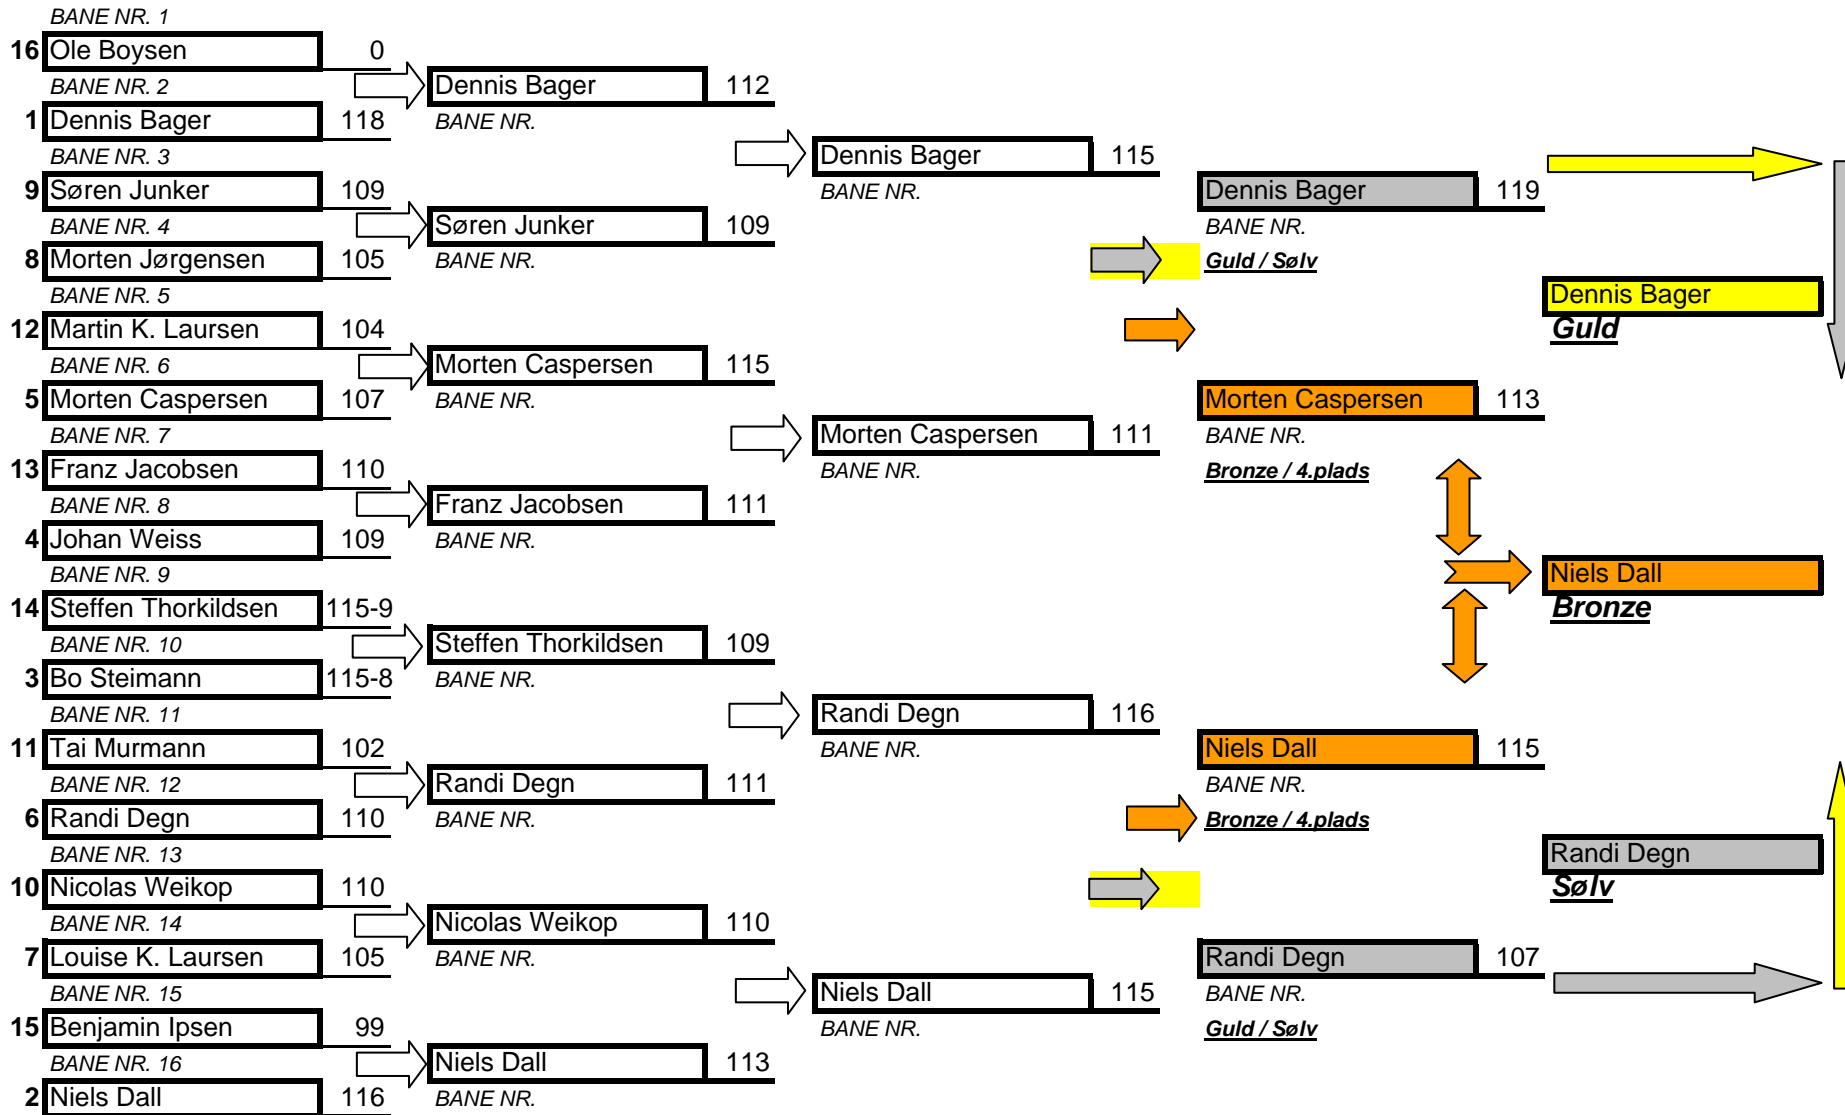

Resultatliste for: Dame Junior Compound

Nr.	Bane	Navn	Klub	afst. 1	afst. 2	Total	Tiere	Niere
1	27B	Ida Frandsen	TIK	237	236	473	7	23

Resultatliste for: Dame Junior Langbue

Nr.	Bane	Navn	Klub	afst. 1	afst. 2	Total	Tiere	Niere

Resultatliste for: Dame Junior Barbue

Nr.	Bane	Navn	Klub	afst. 1	afst. 2	Total	Tiere	Niere

Resultatliste for: Oldboys Recurve

Nr.	Bane	Navn	Klub	afst. 1	afst. 2	Total	Tiere	Niere
1	28C	Ole Boysen	Hillerød	261	266	527	17	23
2	2C	Karl-Erik Vang	Lyngby	266	259	525	14	26
3	16A	Knud D. Jørgensen	Nordkysten	254	269	523	12	28
4	27C	Erik Gormsen	Hillerød	262	258	520	15	25
5	26C	Bent Gormsen	Hillerød	257	257	514	19	10

Resultatliste for: Oldgirls Recurve

Nr.	Bane	Navn	Klub	afst. 1	afst. 2	Total	Tiere	Niere

Resultatliste for: Oldboys Compound

Nr.	Bane	Navn	Klub	afst. 1	afst. 2	Total	Tiere	Niere
1	19A	Steen Wrem	Nordkysten	286	284	570	31	28
2	22C	Michael Søemod	Gladsaxe	284	286	570	30	30
3	17C	Henning Johnsen	Gladsaxe	275	275	550	18	36
4	12B	Svend Ørrild	Vordingborg	267	271	538	10	41
5	21A	Knud Grønnegaard	Nordkysten	266	268	534	9	37
6	20A	Tonny Jensen	Nordkysten	261	250	511	3	33

Resultatliste for: Oldgirls Compound

Nr.	Bane	Navn	Klub	afst. 1	afst. 2	Total	Tiere	Niere
1	18A	Susanne Jørgensen	Nordkysten	265	271	536	13	34
2	17A	Rie Ipsen	Nordkysten	259	271	530	10	32

KLASSE: Recurve

1/8 Eliminationsrunde

2 skytter pr. skive
6 x 3 pile

1/4 Finale

1 skytte pr. skive
4 x 3 pile

Semifinale

1 skytte pr. skive
4 x 3 pile

Finalerunder

1 skytte pr. skive
4 x 3 pile