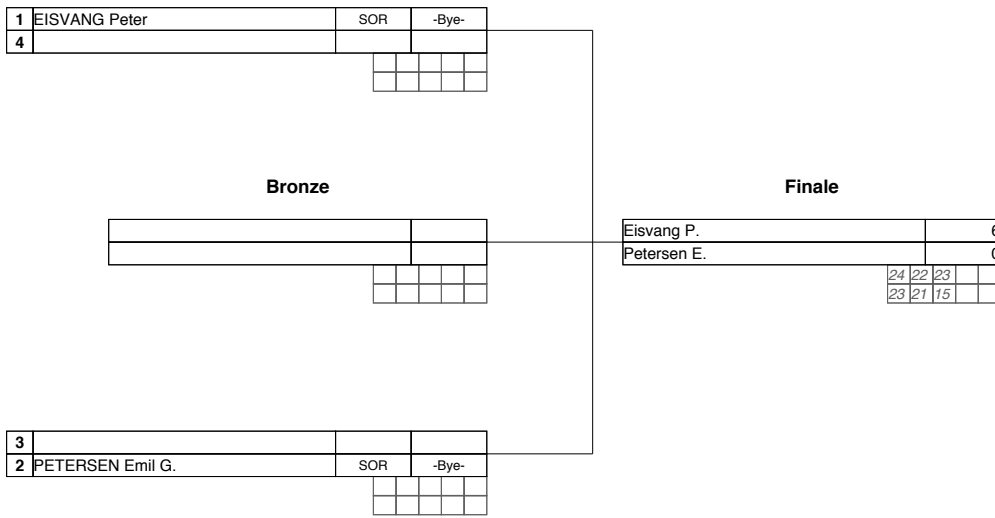

3	LÆSSØE-NIELSEN Jacob	HIL	2
2	SKOVSEN Kristoffer	HIL	6
		6 8 15 10	
		9 17 11 15	

Frederiksborg Pokalen 2013

Hillerød (Fred2013)
Hillerød, 02-03-2013

Recurve 8m

Frederiksborg Pokalen 2013

Hillerød (Fred2013)
Hillerød, 02-03-2013