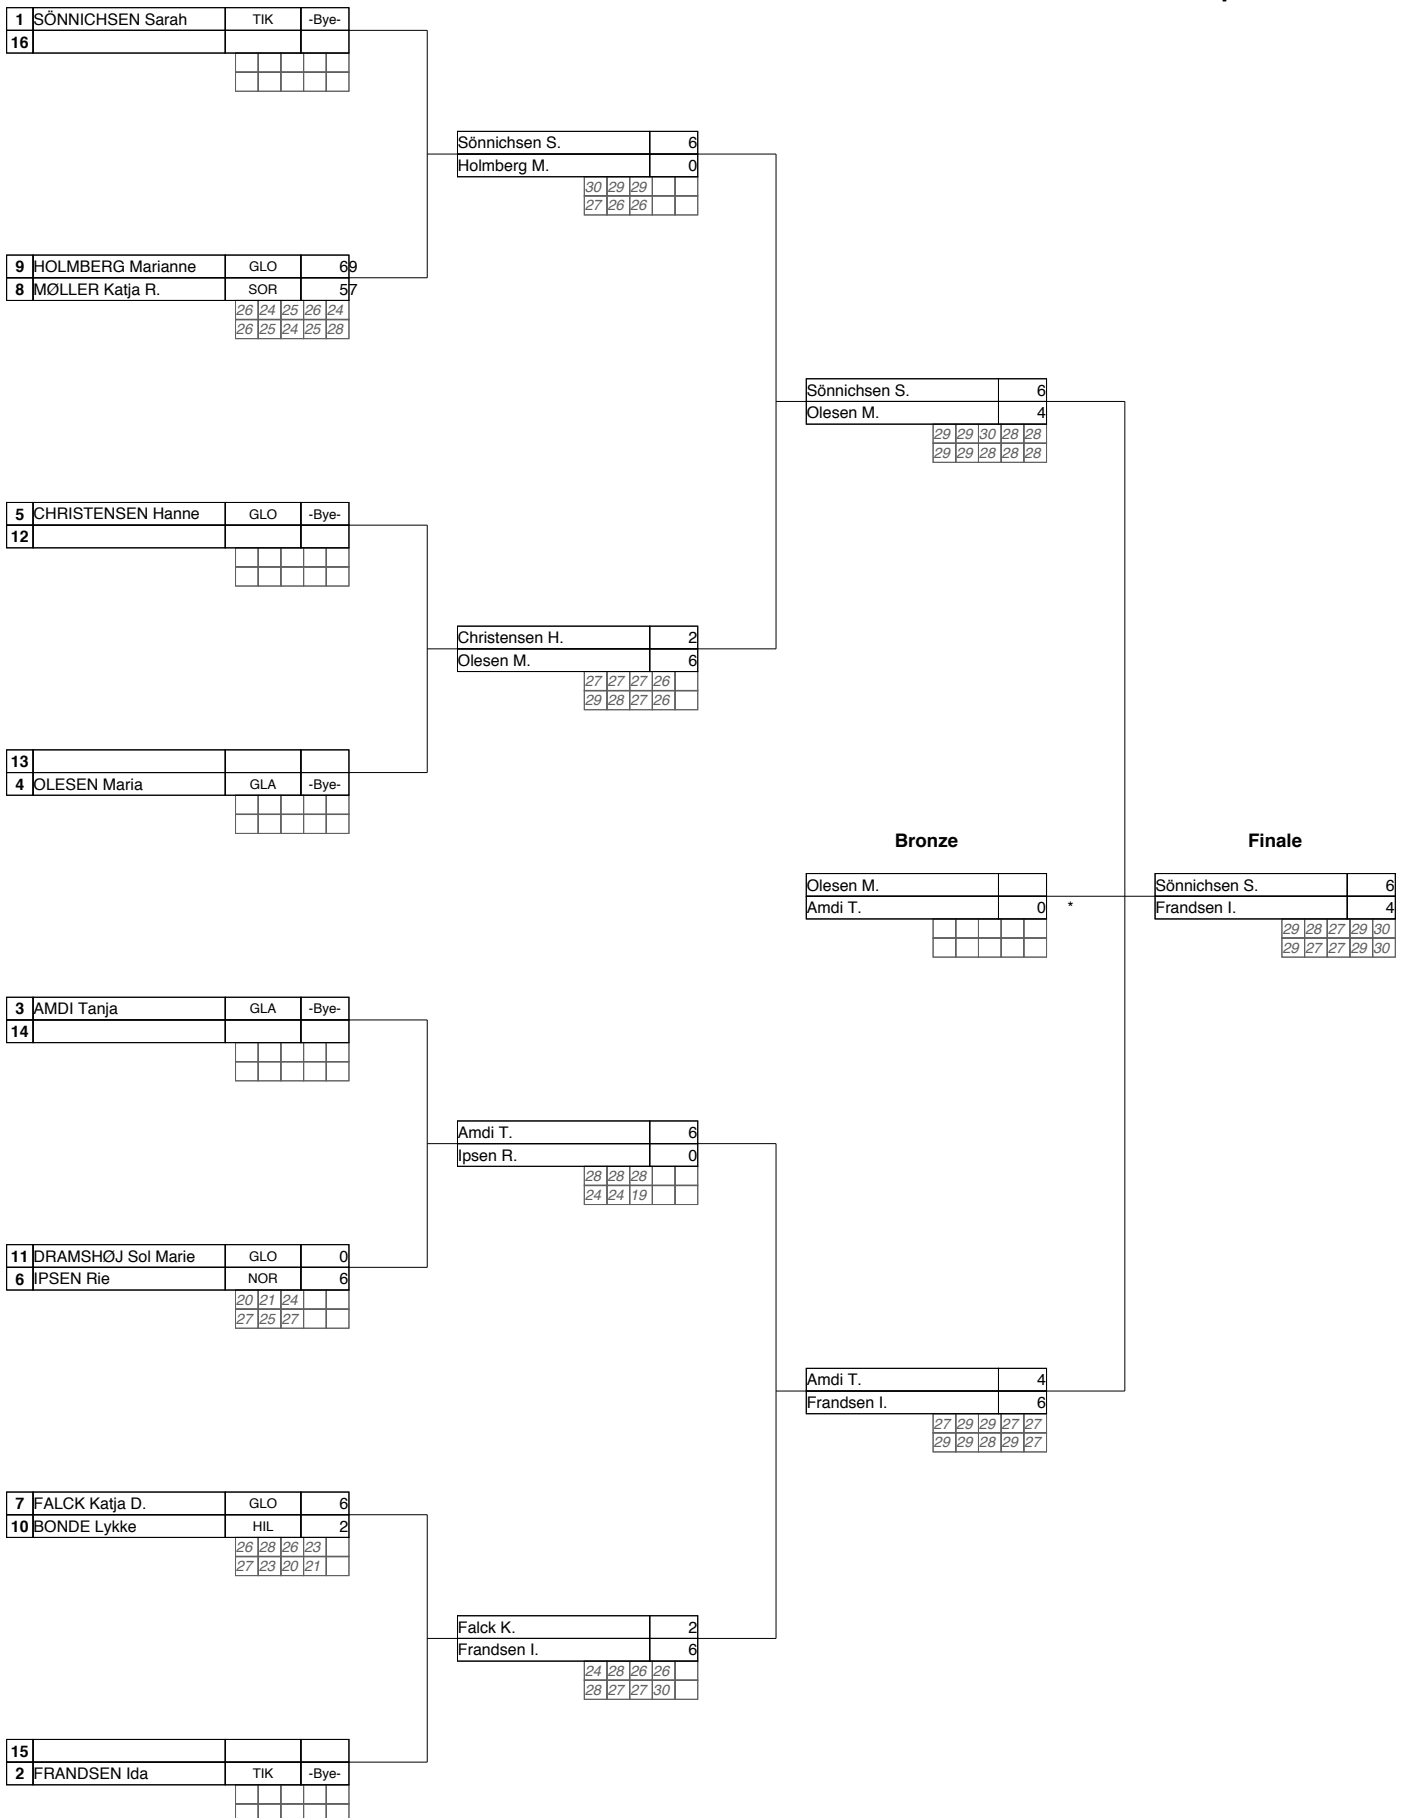

Frederiksborg Pokalen 2013

Hillerød (Fred2013)
Hillerød, 02-03-2013

Compound Dame 18m

Frederiksborg Pokalen 2013

Hillerød (Fred2013)
Hillerød, 02-03-2013

Barbue 18m

1	LARSEN Claus K.V.	KBL	-Bye-						
8									

5	NIELSEN Rasmus D.	MFY		4					
4	VEDEL-SMITH Catharina	KBL		6					
			5	5	23	11			
			13	24	1	7	8		

3	JONSSON Nicolas	HEL	-Bye-						
6									

7									
2	GABEL Andreas	SOR	-Bye-						

Larsen C.				6					
Vedel-Smith C.				0					
		28	24	24					
		13	15	22					

Bronze

Vedel-Smith C.									
Jonsson N.				0					

Finale

Larsen C.				6					
Gabel A.				0					
		29	27	24					
		8	4	13					

Jonsson N.				2					
Gabel A.				6					
		4	6	14	7				
		25	16	11	8