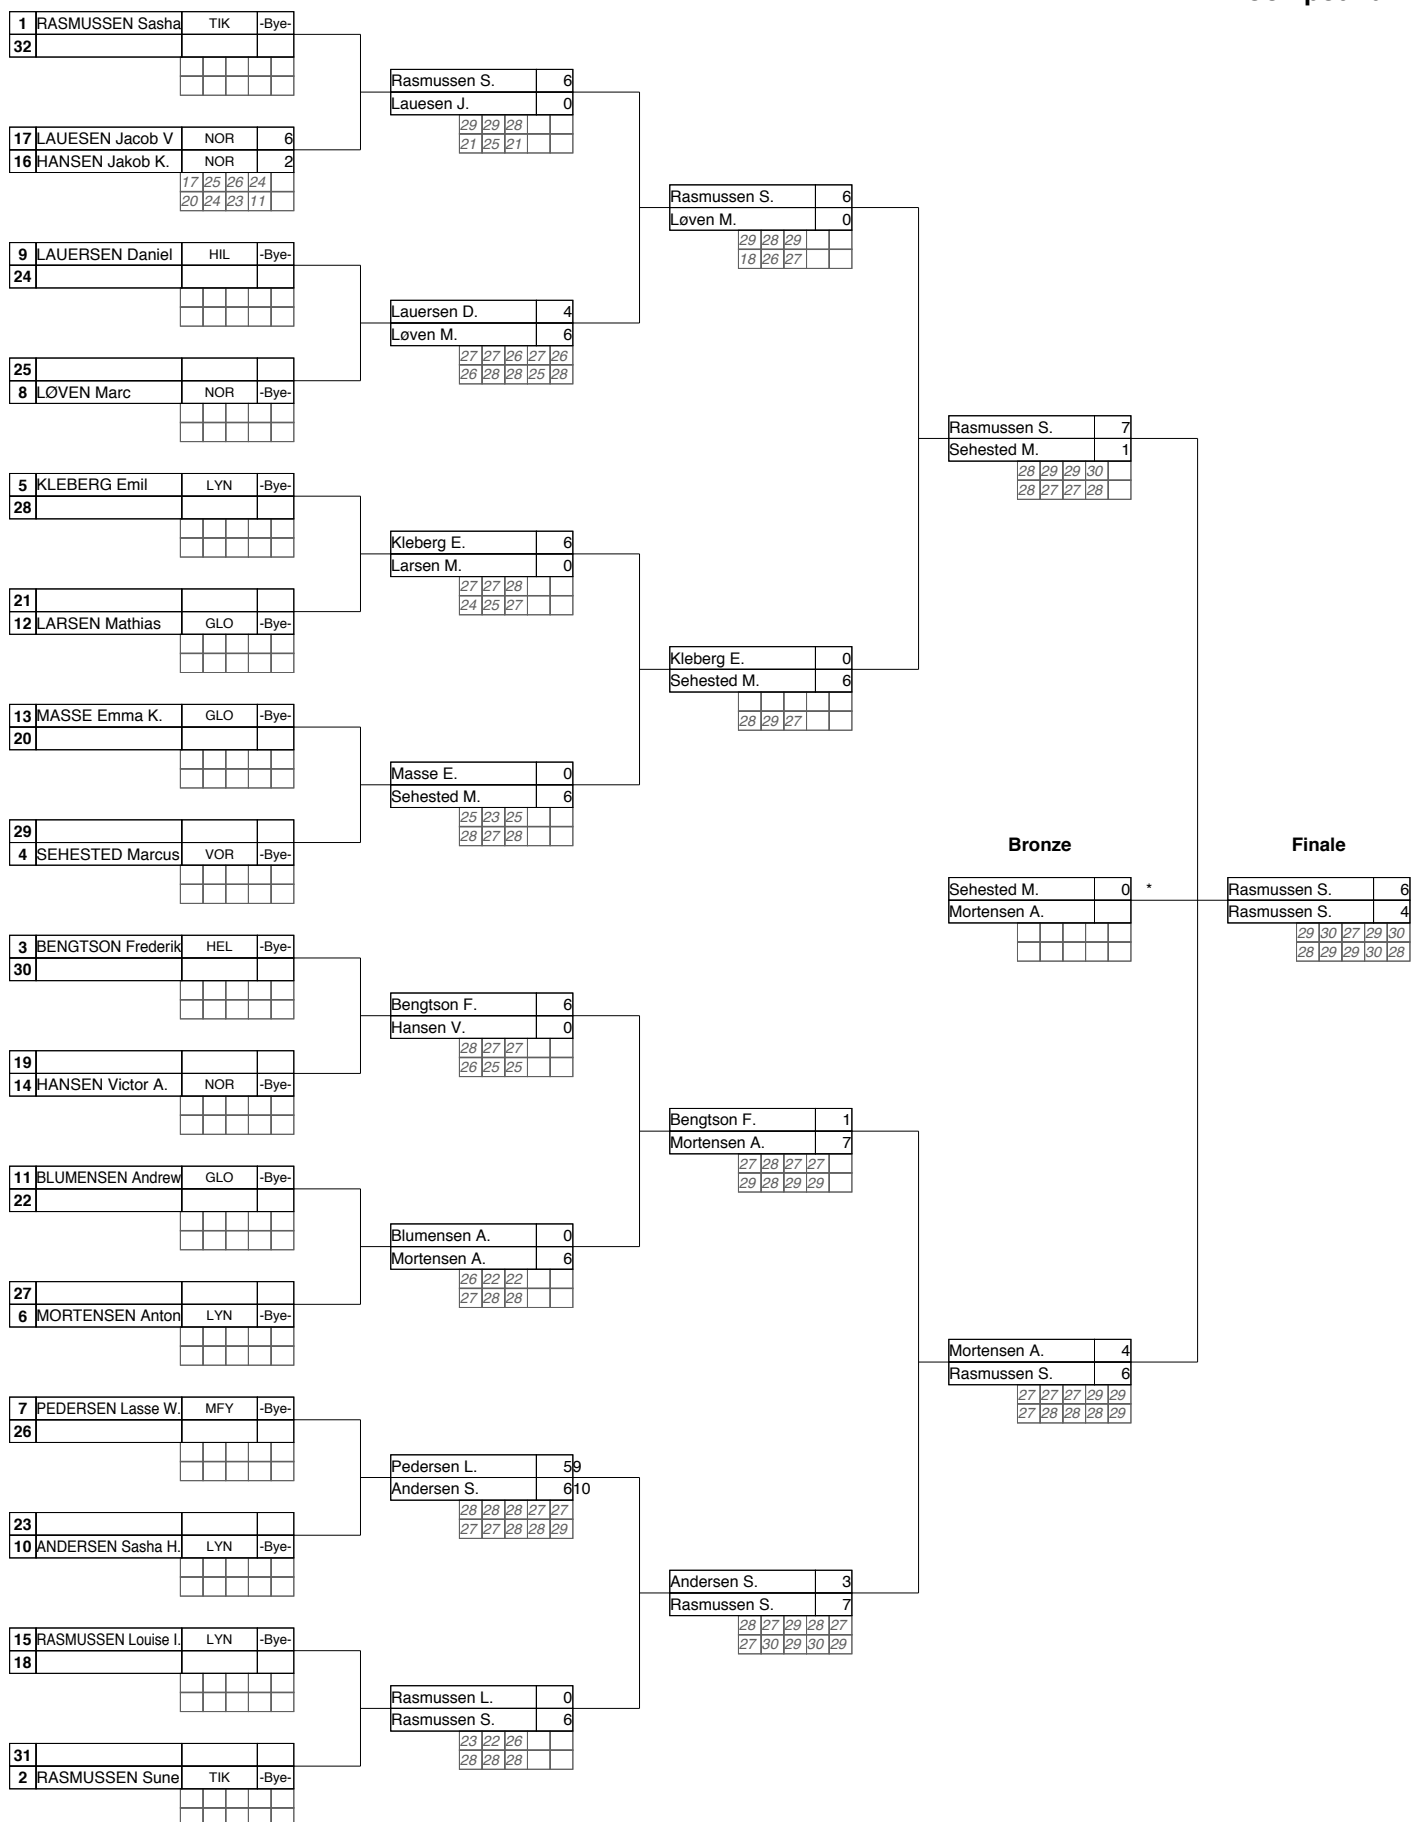

Frederiksborg Pokalen 2013

Hillerød (Fred2013)
Hillerød, 02-03-2013

Compound 12m

Frederiksborg Pokalen 2013

Hillerød (Fred2013)
Hillerød, 02-03-2013

Barbue 12m

1	EBDRUP Thomas H.	LYN	6			
8	PETERSEN Theodor	HIL	0			
		17	19	25		

5	HEMMINGSSEN Niels W.	FRV	4			
4	PETERSEN Leonora H.	NOR	6			
		17	13	21	6	10
		10	20	18	14	20

3	JENSEN Benedikte K.	HIL	6			
6	NIELSEN Magnus	HEL	0			
		22	17	23		
		17	13	11		

7	KLOSTER Clara G.	NOR	2			
2	BORNE Thor	FRV	6			
		14	15	18	7	
		22	13	22	23	

Ebdrup T.	6				
Petersen L.	0				
	22	22	22		
	14	10	11		

Petersen L.					
Jensen B.	0				

Jensen B.	2				
Borne T.	6				
	22	14	10	9	
	20	16	19	20	

Ebdrup T.	4				
Borne T.	6				
	16	26	20	28	21
	18	8	21	16	26

Bronze

Finale