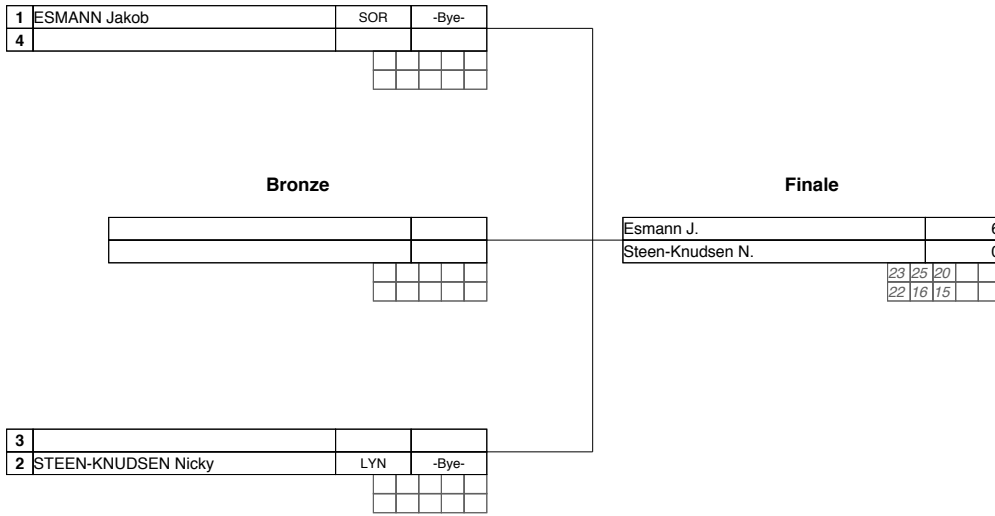

Jensen W.									5
Kristensen B.									6
		26	26	24	28	26			
		25	27	29	26	27			

Frederiksborg Pokalen 2013

Hillerød (Fred2013)
Hillerød, 02-03-2013

Barbue 8m

Frederiksborg Pokalen 2013

Hillerød (Fred2013)
Hillerød, 02-03-2013