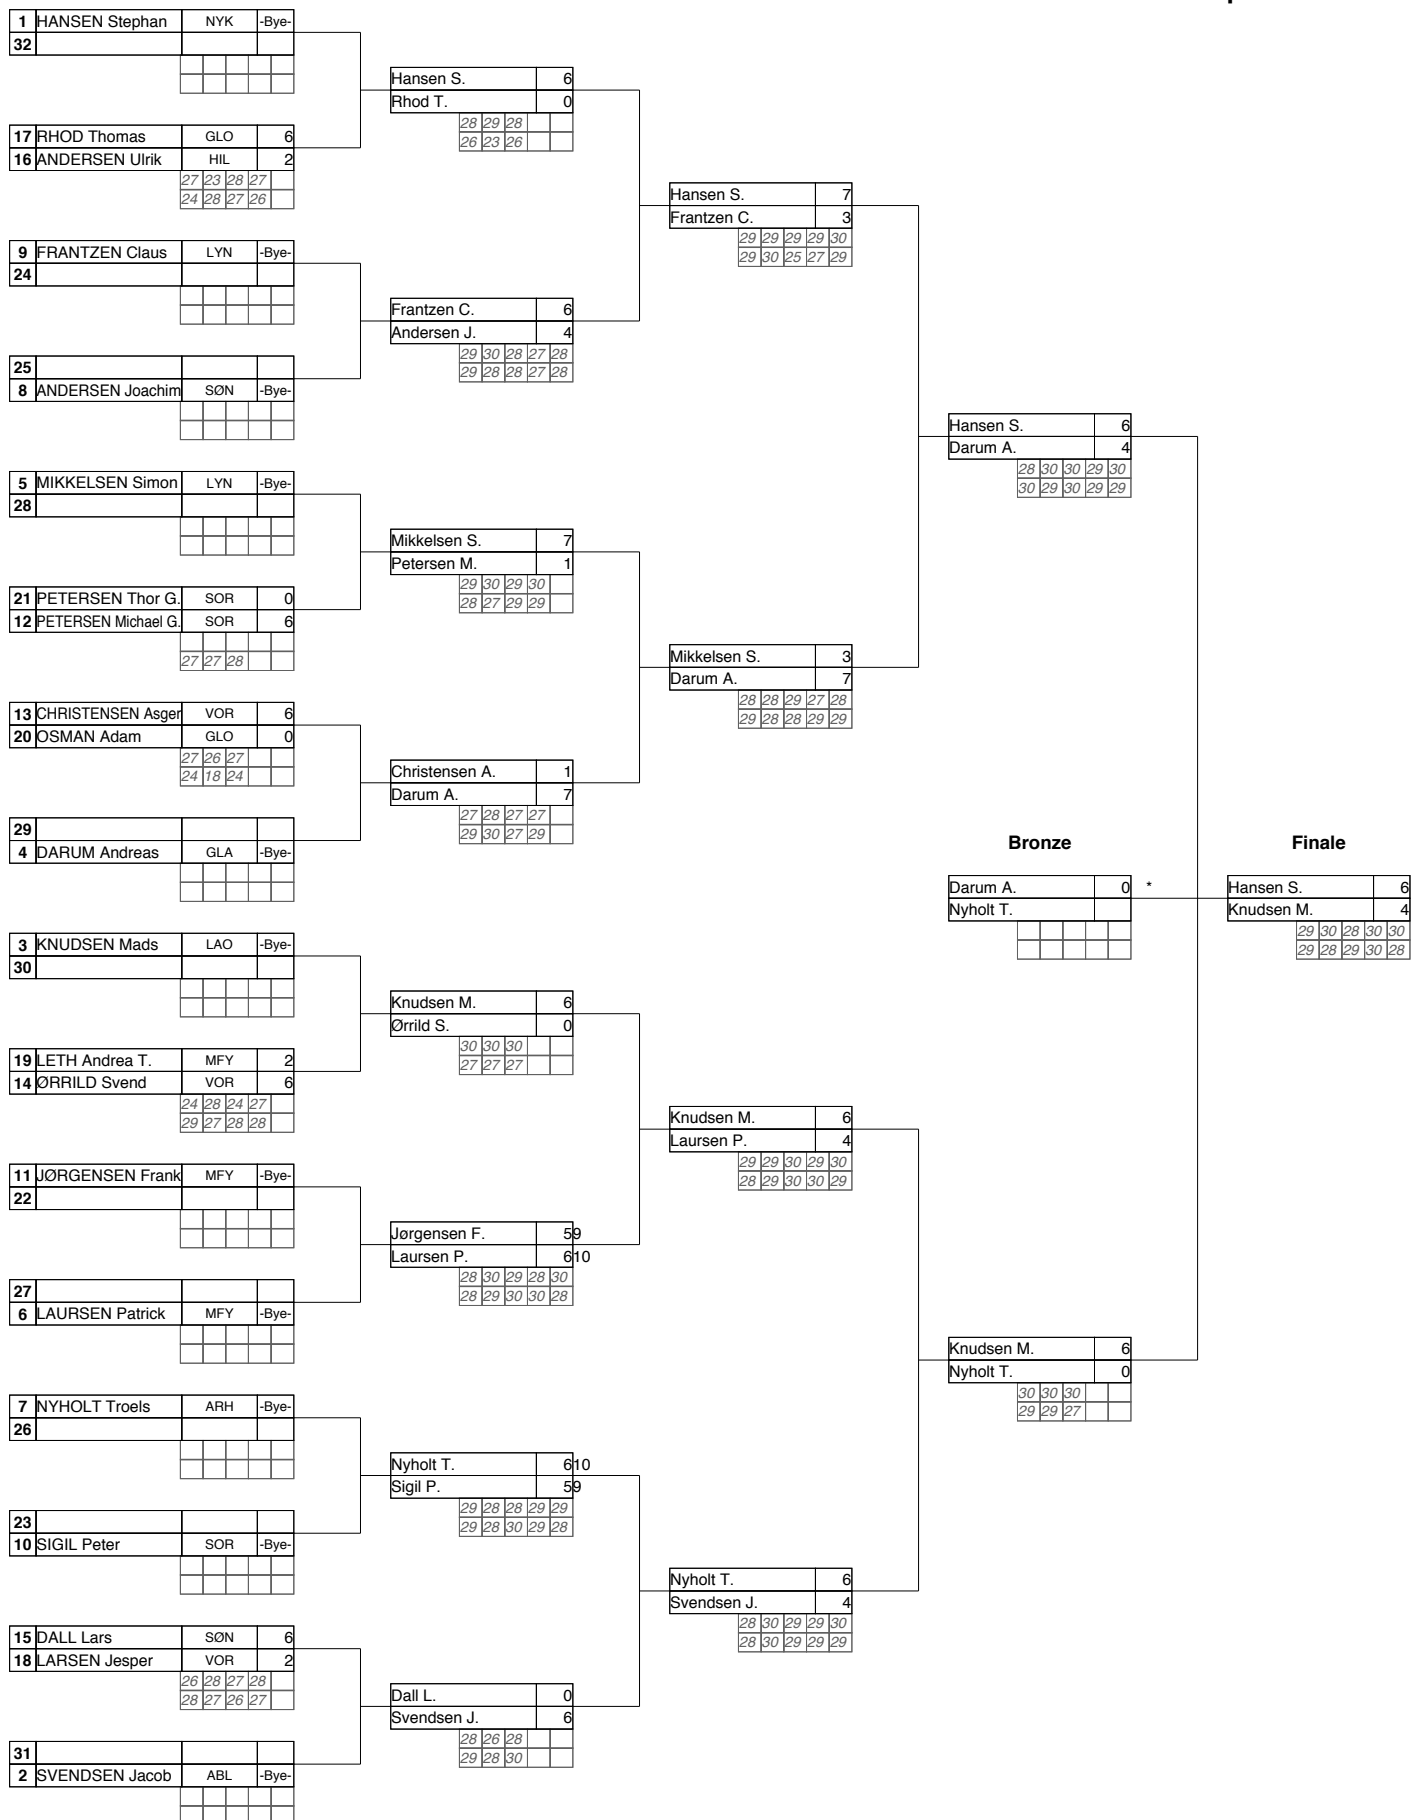

Laursen A.				7	
Bech N.				3	
			28	29	30
			26	29	28

Bronze

Finale

Frederiksborg Pokalen 2013

Hillerød (Fred2013)
Hillerød, 02-03-2013

Compound Herre 18m

Frederiksborg Pokalen 2013

Hillerød (Fred2013)
Hillerød, 02-03-2013