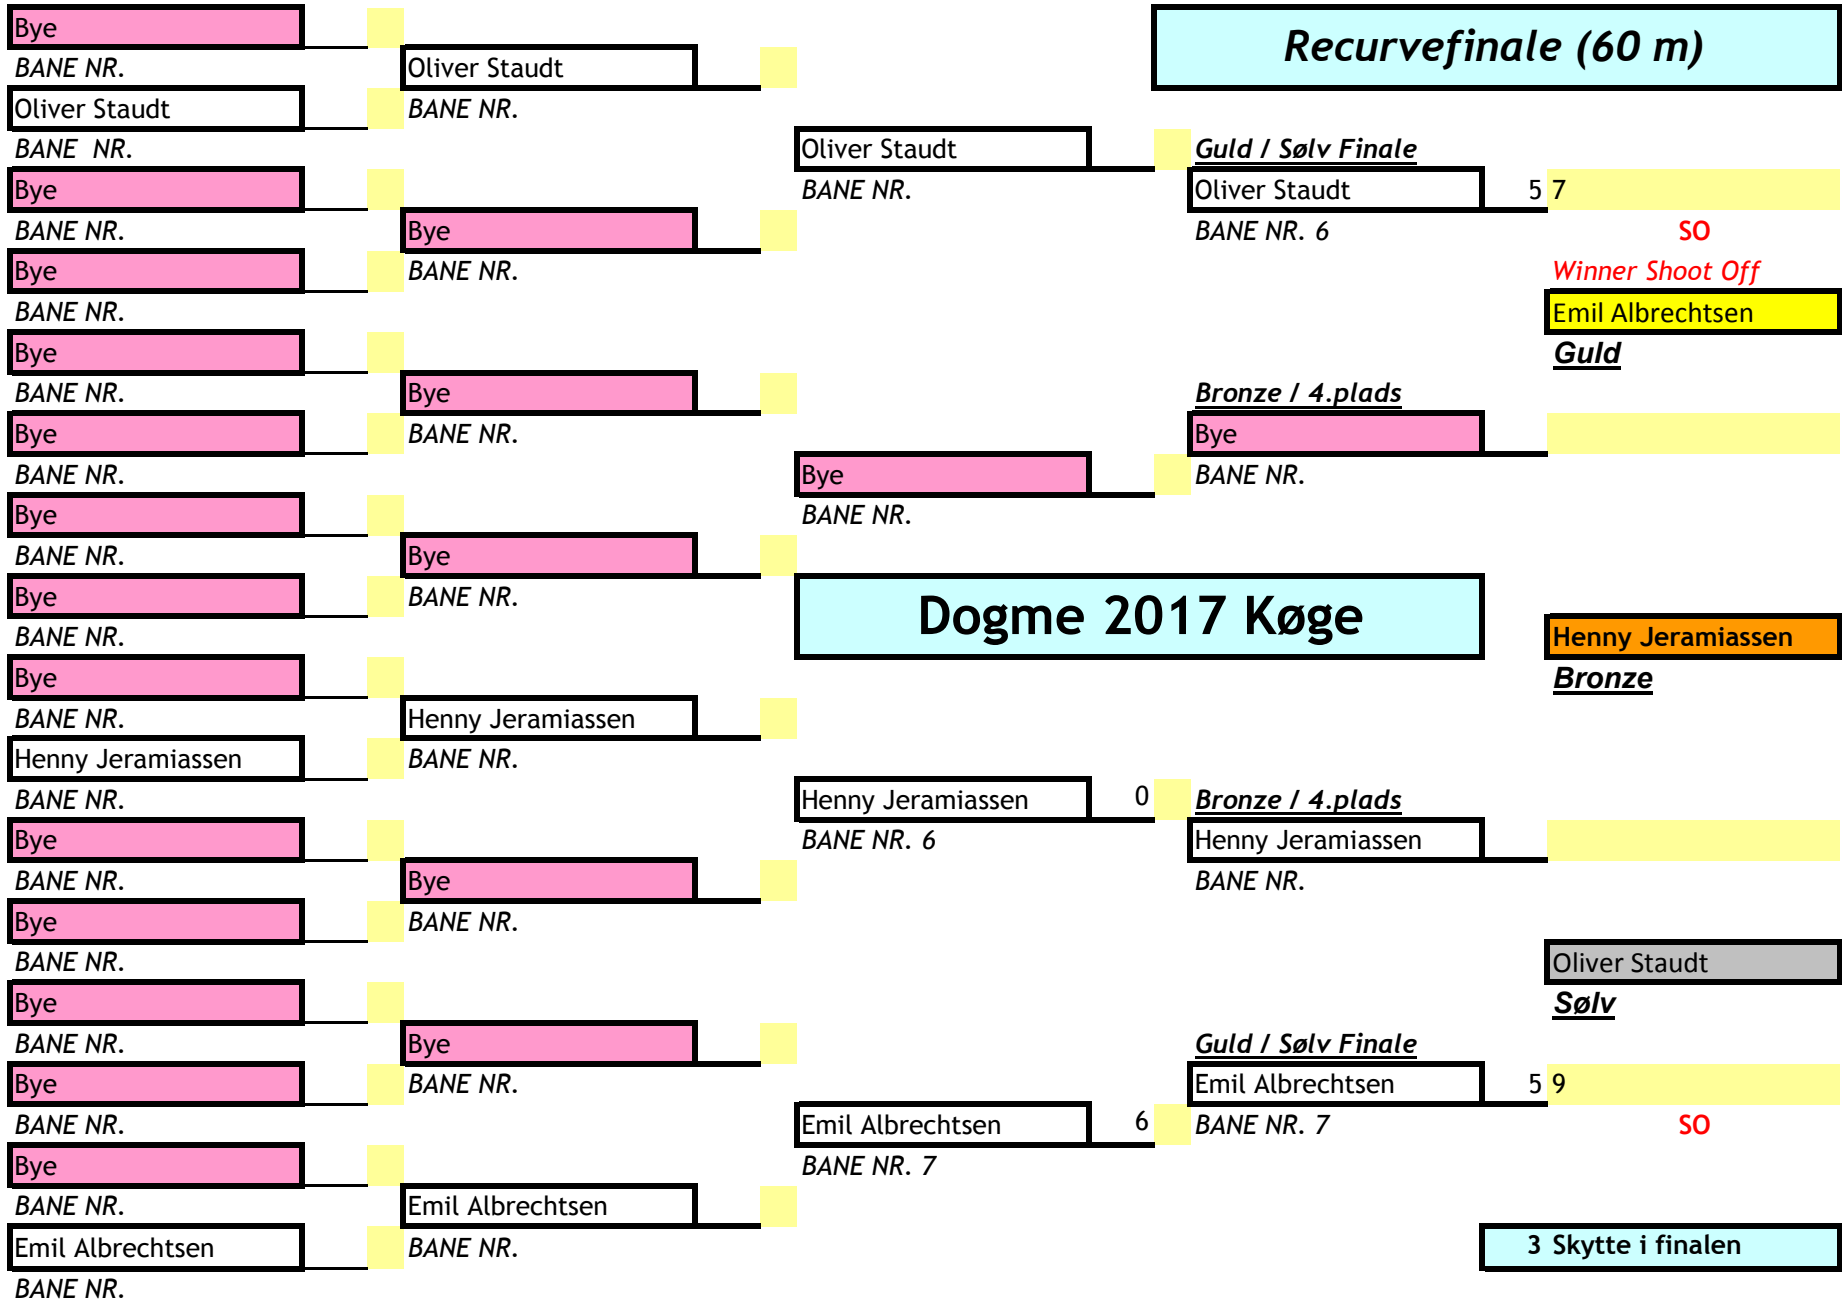

1/8 Eliminationsrunde

2 skytter pr.skive
Max 5 set a 3 pile

1/4 Finale

1 skytte pr. skive
Max 5 set a 3 pile

Semifinale

1 skytte pr. skive
Max 5 set a 3 pile

Finalerunder

1 skytte pr. skive
Max 5 set a 3 pile