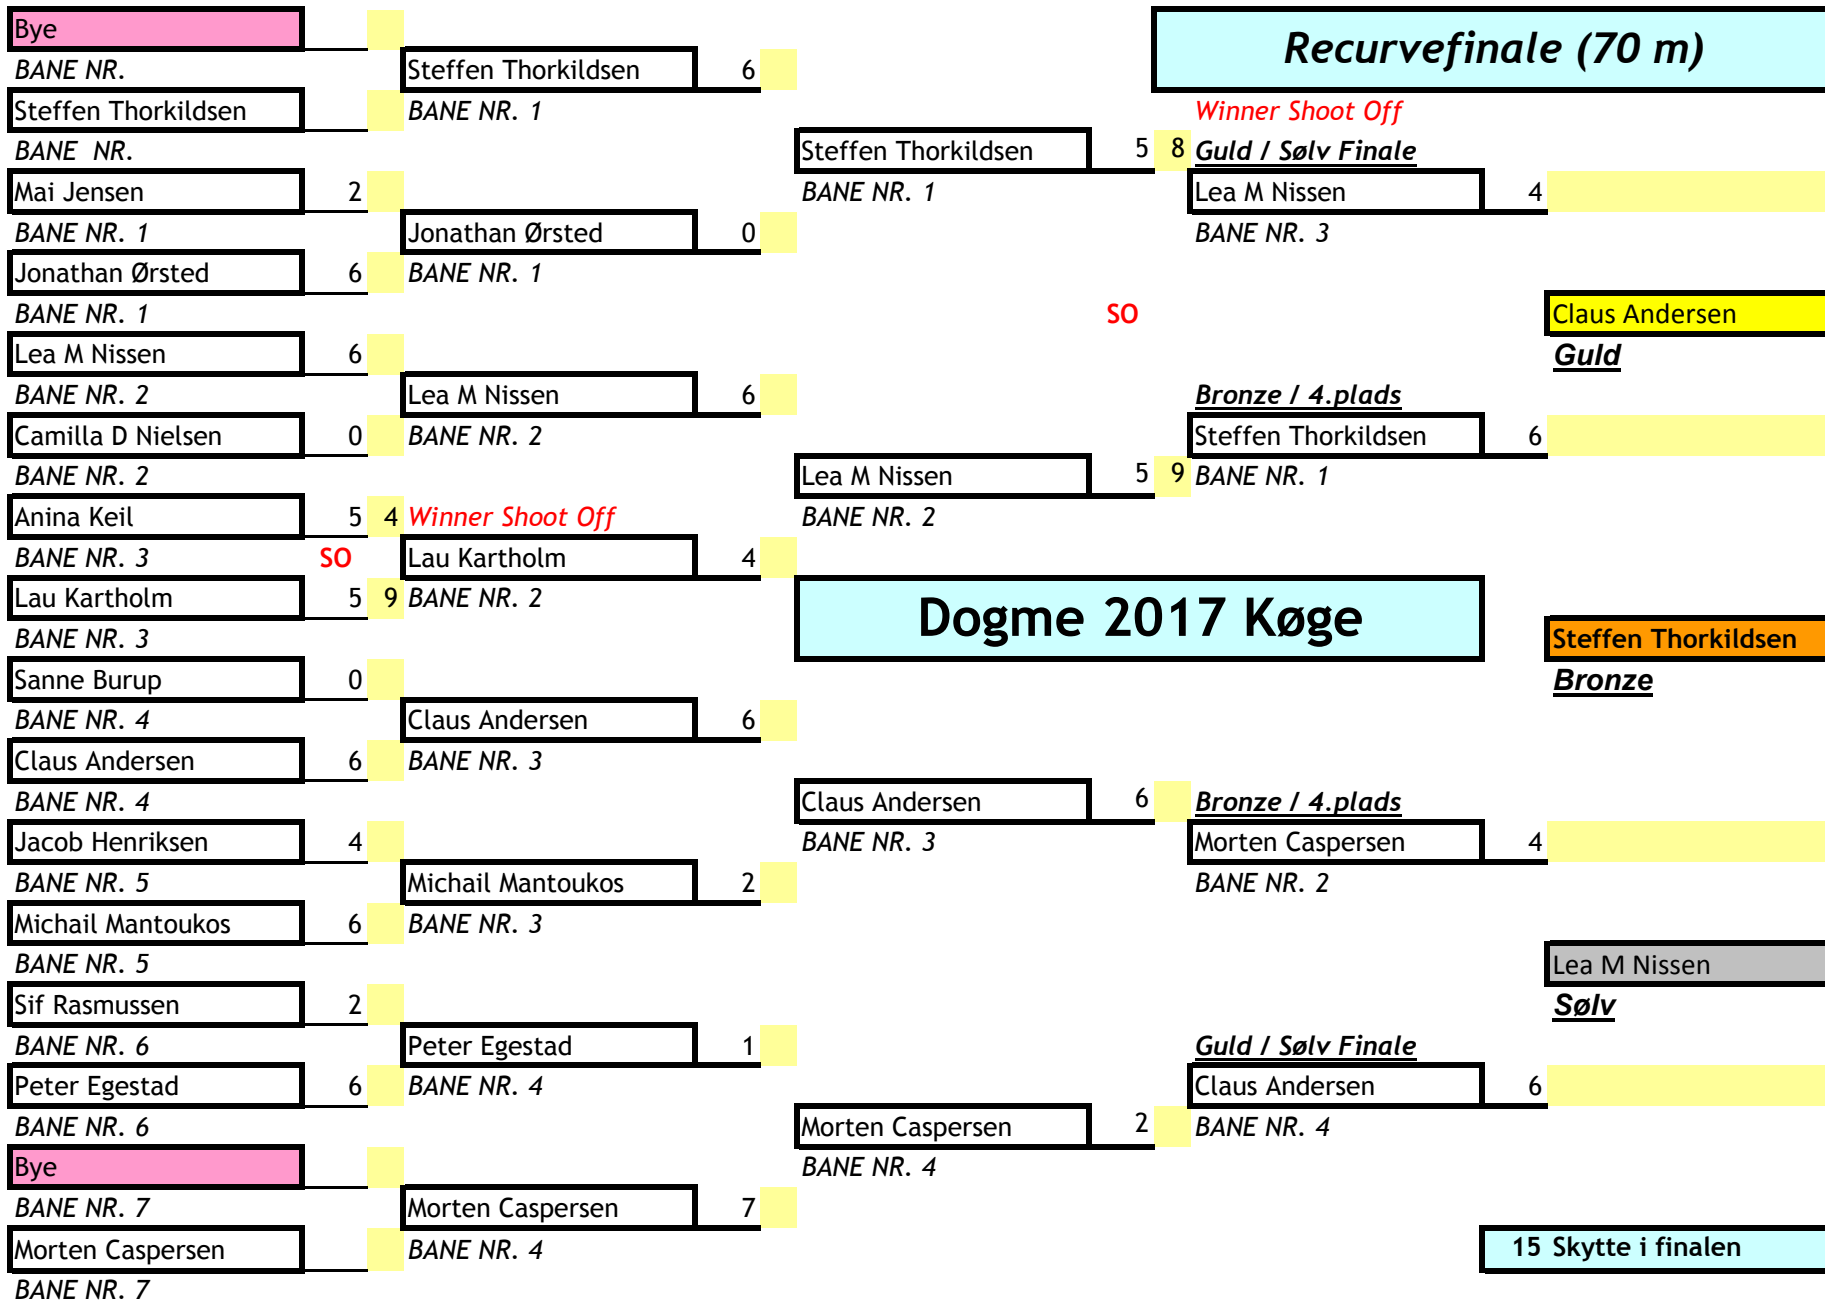

Navn	Klub	Klasse	Afstand	SM-GRP	36	72	I alt	10'er & X'er	X'er
Steffen Thorkildsen	Arcus Odense	HSR	70	24	317	316	633	0	0
Morten Caspersen	Køge	HSR	70	24	309	297	606	0	0
Claus Andersen	Køge	HSR	70	24	298	304	602	0	0
Lau Kartholm	Køge	HJR	70	16	286	292	578	0	0
Camilla D Nielsen	Midtfyn	DJR	70	15	297	275	572	0	0
Michail Mantoukos	Sorø	HSR	70	24	274	291	565	0	0
Peter Egestad	Køge	HSR	70	24	273	269	542	0	0
Jonathan Ørsted	Køge	HJR	70	16	260	272	532	0	0
Mai Jensen	Vordingborg	DJR	70	15	257	266	523	0	0
Sif Rasmussen	Midtfyn	DJR	70	15	262	240	502	8	2
Jacob Henriksen	Glostrup	HSR	70	24	252	250	502	3	2
Lea M Nissen	Holstebro	DJR	70	15	255	243	498	0	0
Anina Keil	Rønne	DJR	70	15	231	266	497	0	0
Sanne Burup	Sorø	DSR	70	23	199	192	391	0	0

1/8 Eliminationsrunde	1/4 Finale	Semifinale	Finalerunder
2 skytter pr. skive	1 skytte pr. skive	1 skytte pr. skive	1 skytte pr. skive
Max 5 set a 3 pile	Max 5 set a 3 pile	Max 5 set a 3 pile	Max 5 set a 3 pile