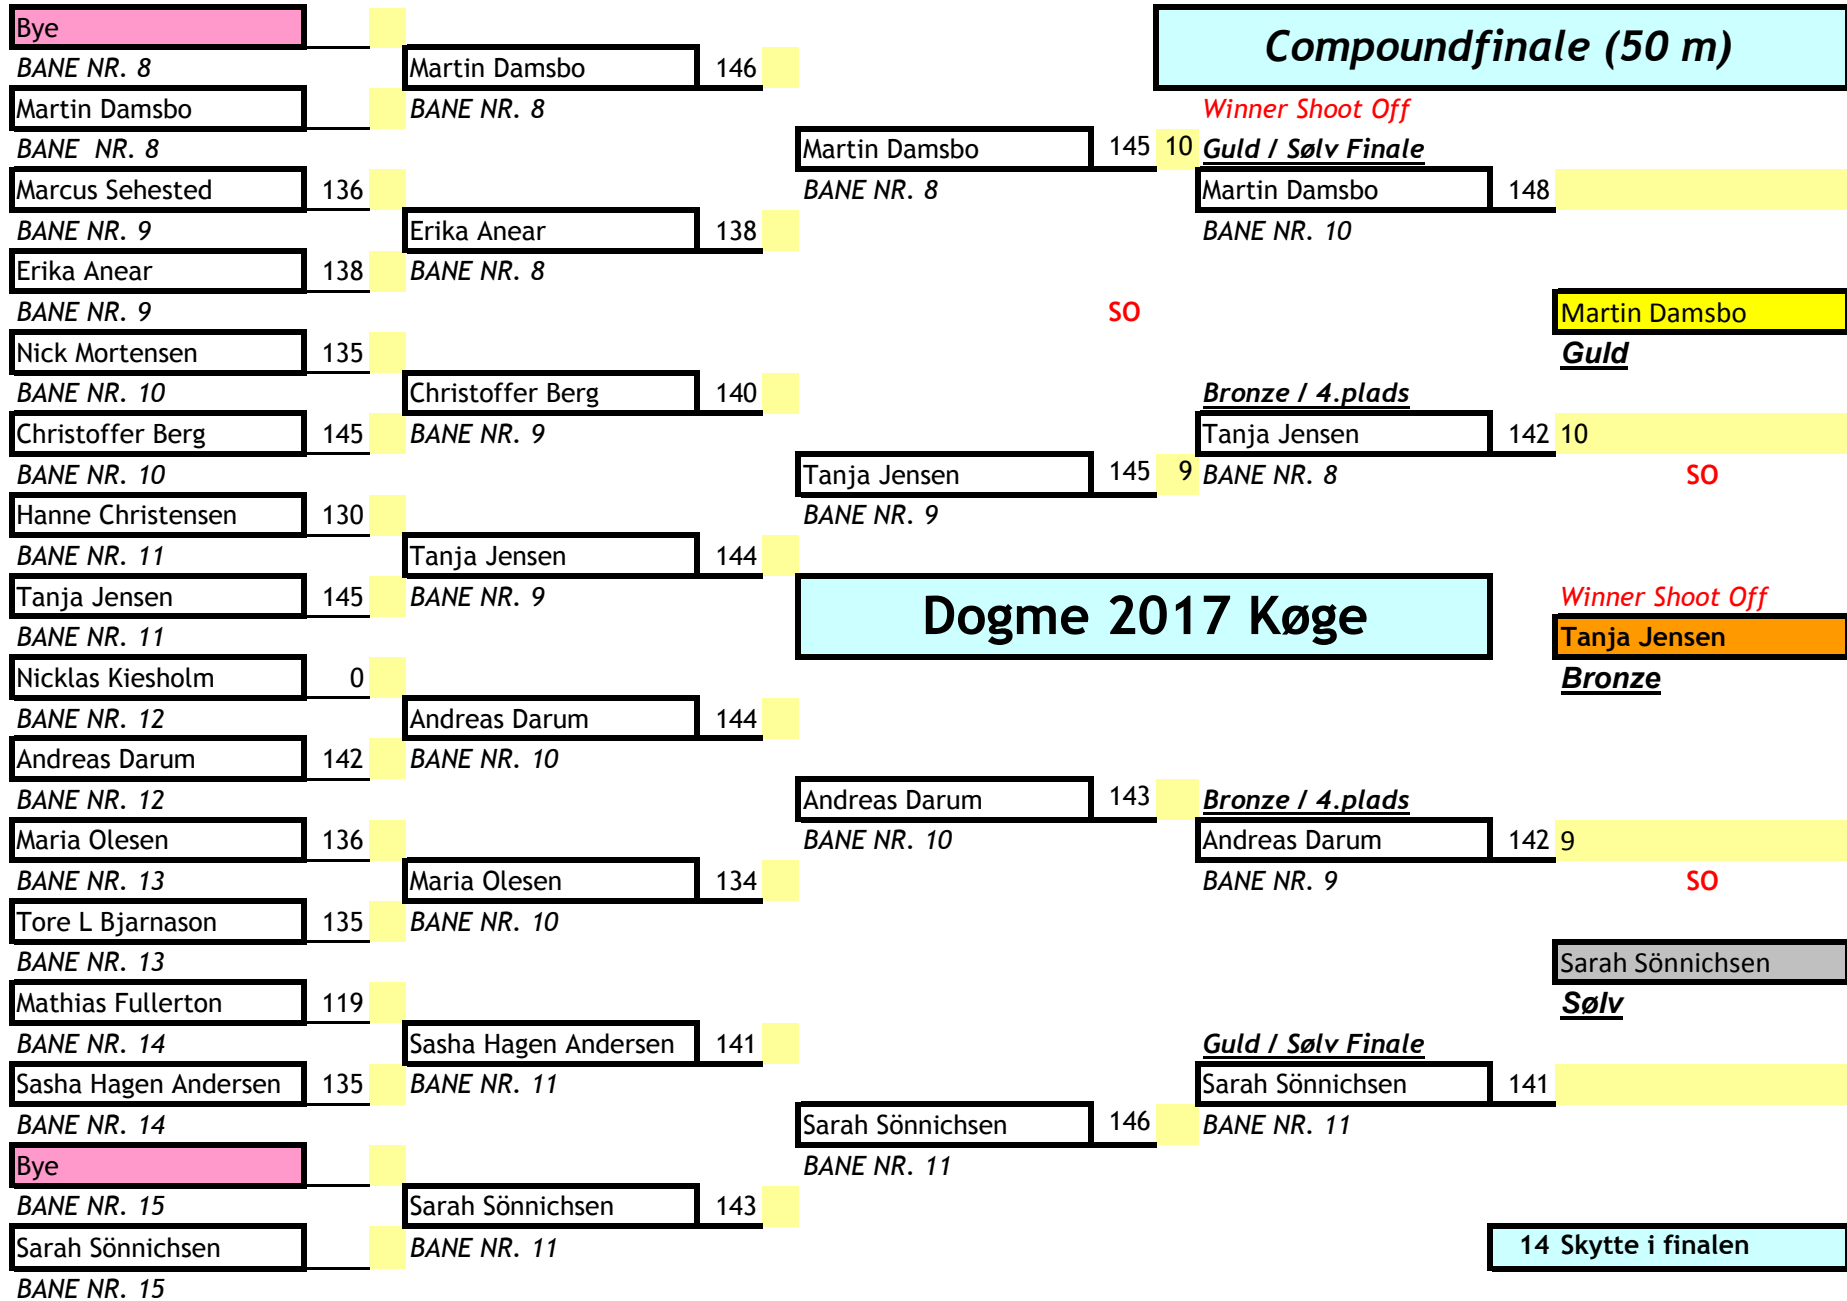

1/8 Eliminationsrunde
2 skytter pr. skive
5 x 3 pile

1/4 Finale
1 skytte pr. skive
5 x 3 pile

Semifinale
1 skytte pr. skive
5 x 3 pile

Finalerunder
1 skytte pr. skive
5 x 3 pile