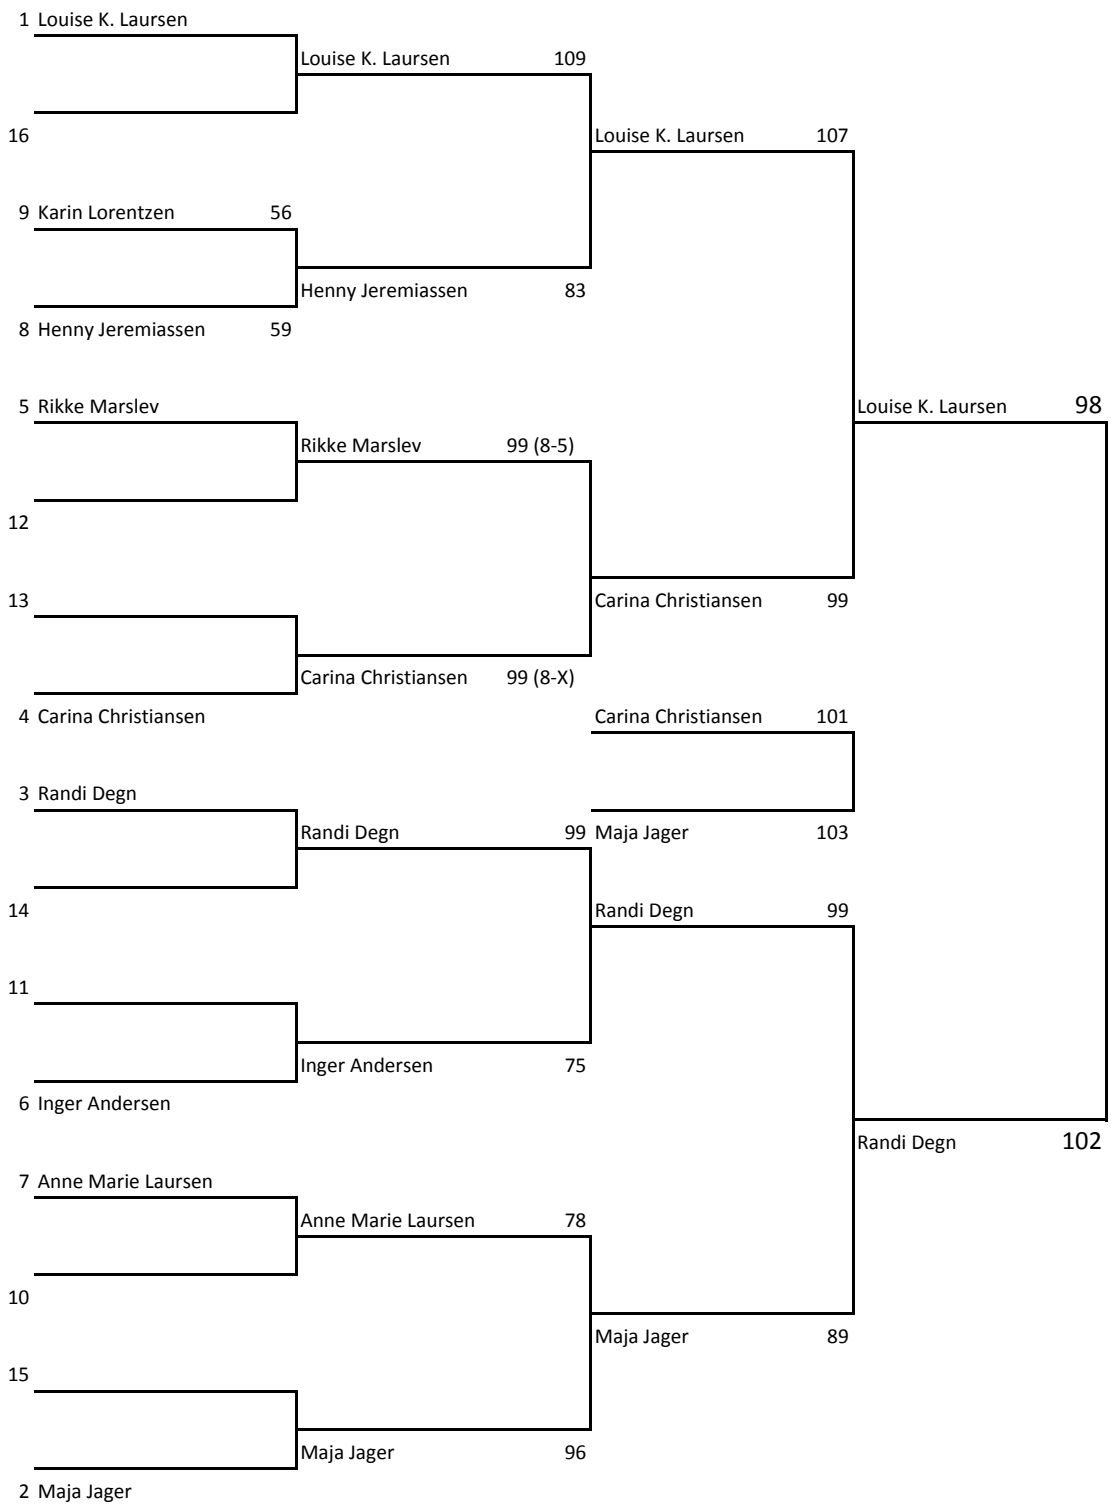

17	11C	Jan Bang	Lavia- Odense	324	331	655	28	9
18	1B	Gert Christiansen	Varde	338	317	655	24	9
19	12B	Ole Olsen	Svendborg	315	336	651	27	8
20	3B	Poul Erik Brønd	Palnetoke, Kolding	330	321	651	25	11
21	12D	Morten Jensen	Roskilde	329	320	649	22	5
22	15D	Jesper Larsen	Vordingborg	319	317	636	10	5
23	14A	Rasmus Petersen	Varde	313	317	630	17	5
24	6B	Michael Larsen	Middelfart	311	312	623	16	4
25	4D	Mikkel Johansen	Randers	309	309	618	14	4
26	11B	Ulrik Eggert	Svendborg	311	305	616	13	3
27	15C	Jan Hansen	Broby	307	307	614	12	3
28	13C	Harry Schmidt	Broby	304	290	594	10	1
29	2B	Casper Rasmussen	Palnetoke, Kolding	310	283	593	14	4
30	10C	Lars Frølich	København	279	267	546	9	2
31		Flemming Knudsen	Broby			0	0	0

Resultatliste for: Dame Compound

Nr.	Bane	Navn	Klub	afst. 1	afst. 2	Total	Tiere	X'er
1	2A	Louise Hauge	Brande	328	344	672	34	11
2	15A	Dorthe Bildsøe	Varde	300	306	606	13	3
3	12C	Margarat Bang	Lavia- Odense	296	291	587	7	2

Resultatliste for: Dame Recuve

Nr.	Bane	Navn	Klub	afst. 1	afst. 2	Total	Tiere	X'er
1	5C	Louise K. Laursen	TIK	306	311	617	13	3
2	2D	Maja Jager	Broby	291	311	602	15	5
3	6C	Randi Degn	TIK	285	291	576	3	3
4	5A	Carina Christiansen	Aalborg	277	285	562	8	1
5	8B	Rikke Marslev	Middelfart	273	277	550	6	2
6	10B	Inger Andersen	Middelfart	269	256	525	7	2
7	2C	Anne Marie Laursen	Silkeborg	274	241	515	8	1
8	7D	Henny Jeremiassen	Arcus	247	260	507	5	1
9	8D	Karin Lorentzen	Arcus	215	156	371	1	0

Dame Recurve

1/8

1/4

semi

Guld