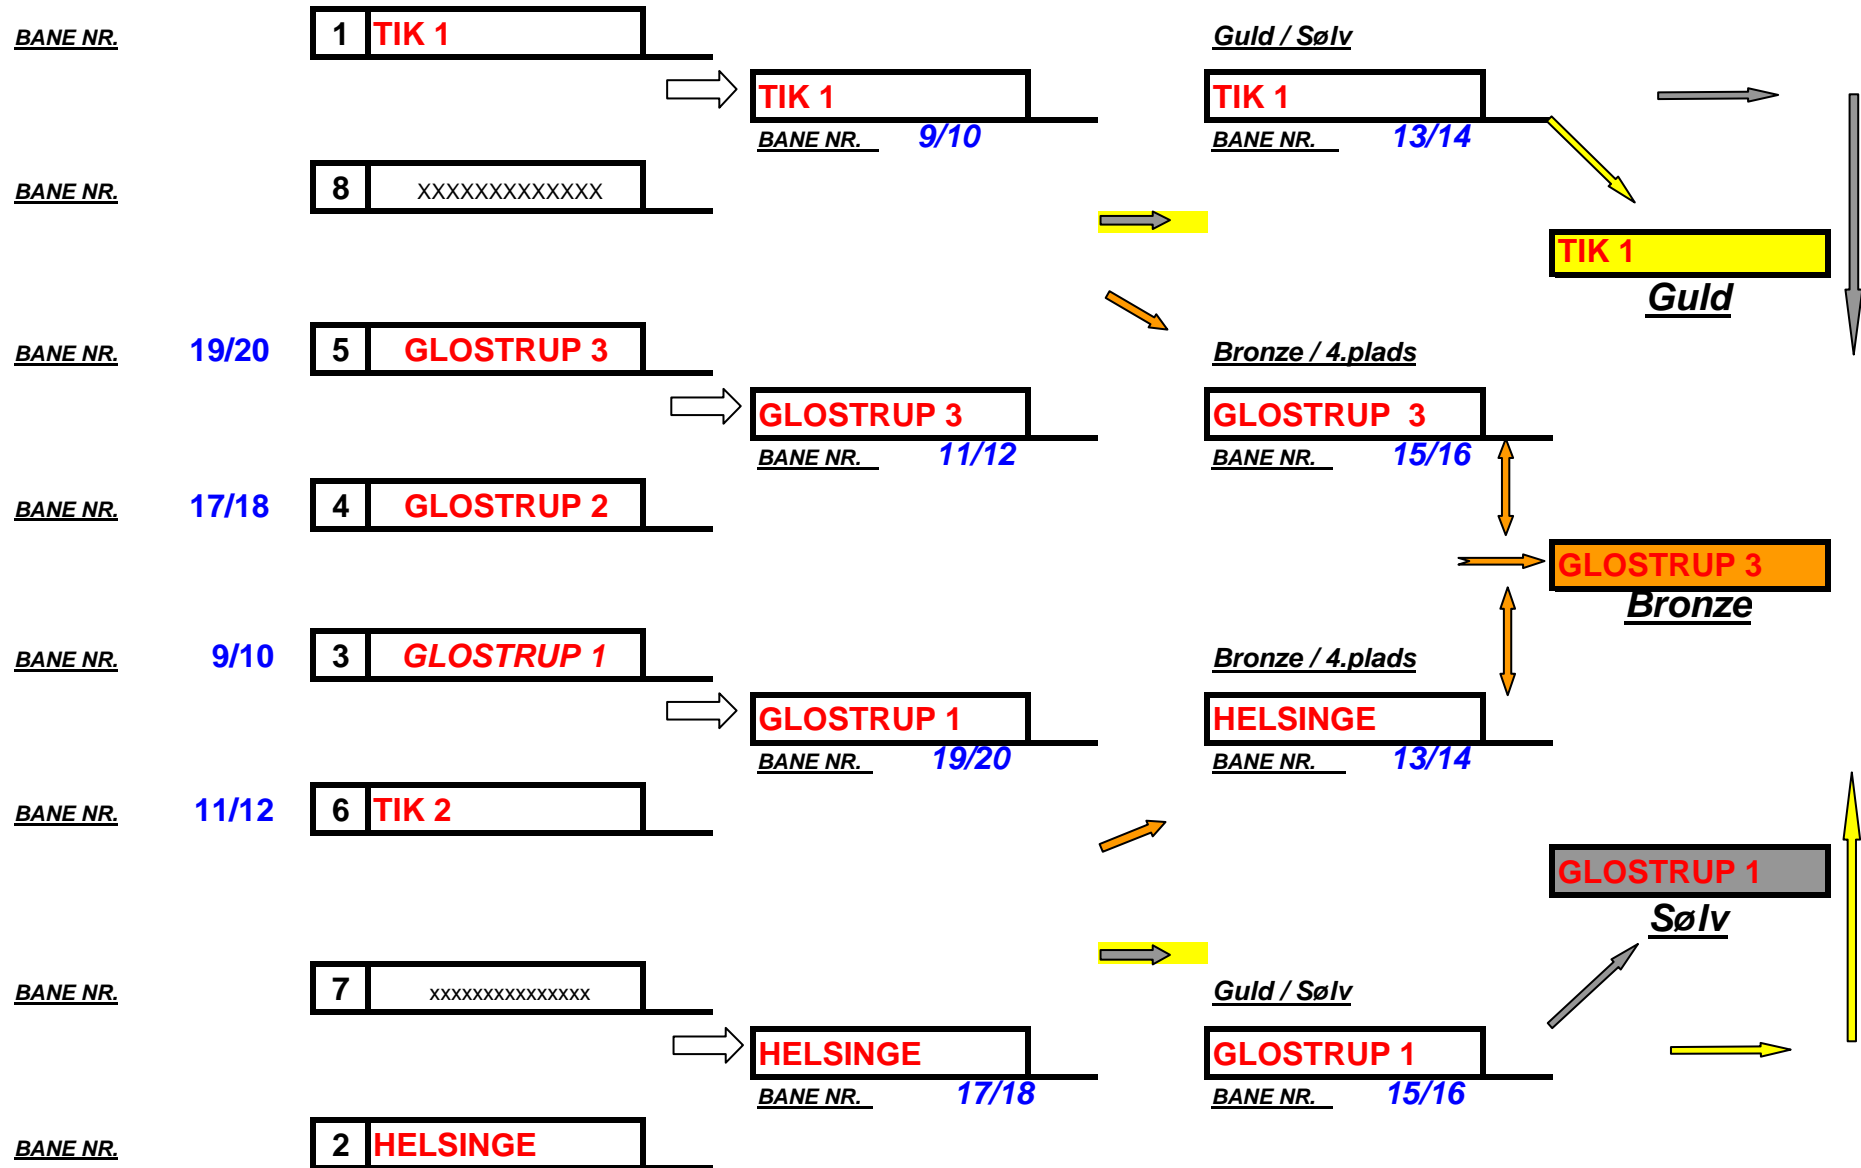

KLASSE:  
**12 METER compoundbue**

1/4 Finale
1 HOLD pr. skive
4 x 6 pile

Semifinale
1 HOLD pr. skive
4 x 6 pile

Finalerunder
1 HOLD pr. skive
4 x 6 pile

KLASSE:

# 12 METER LANGBUE

sm 2009 i Helsingø