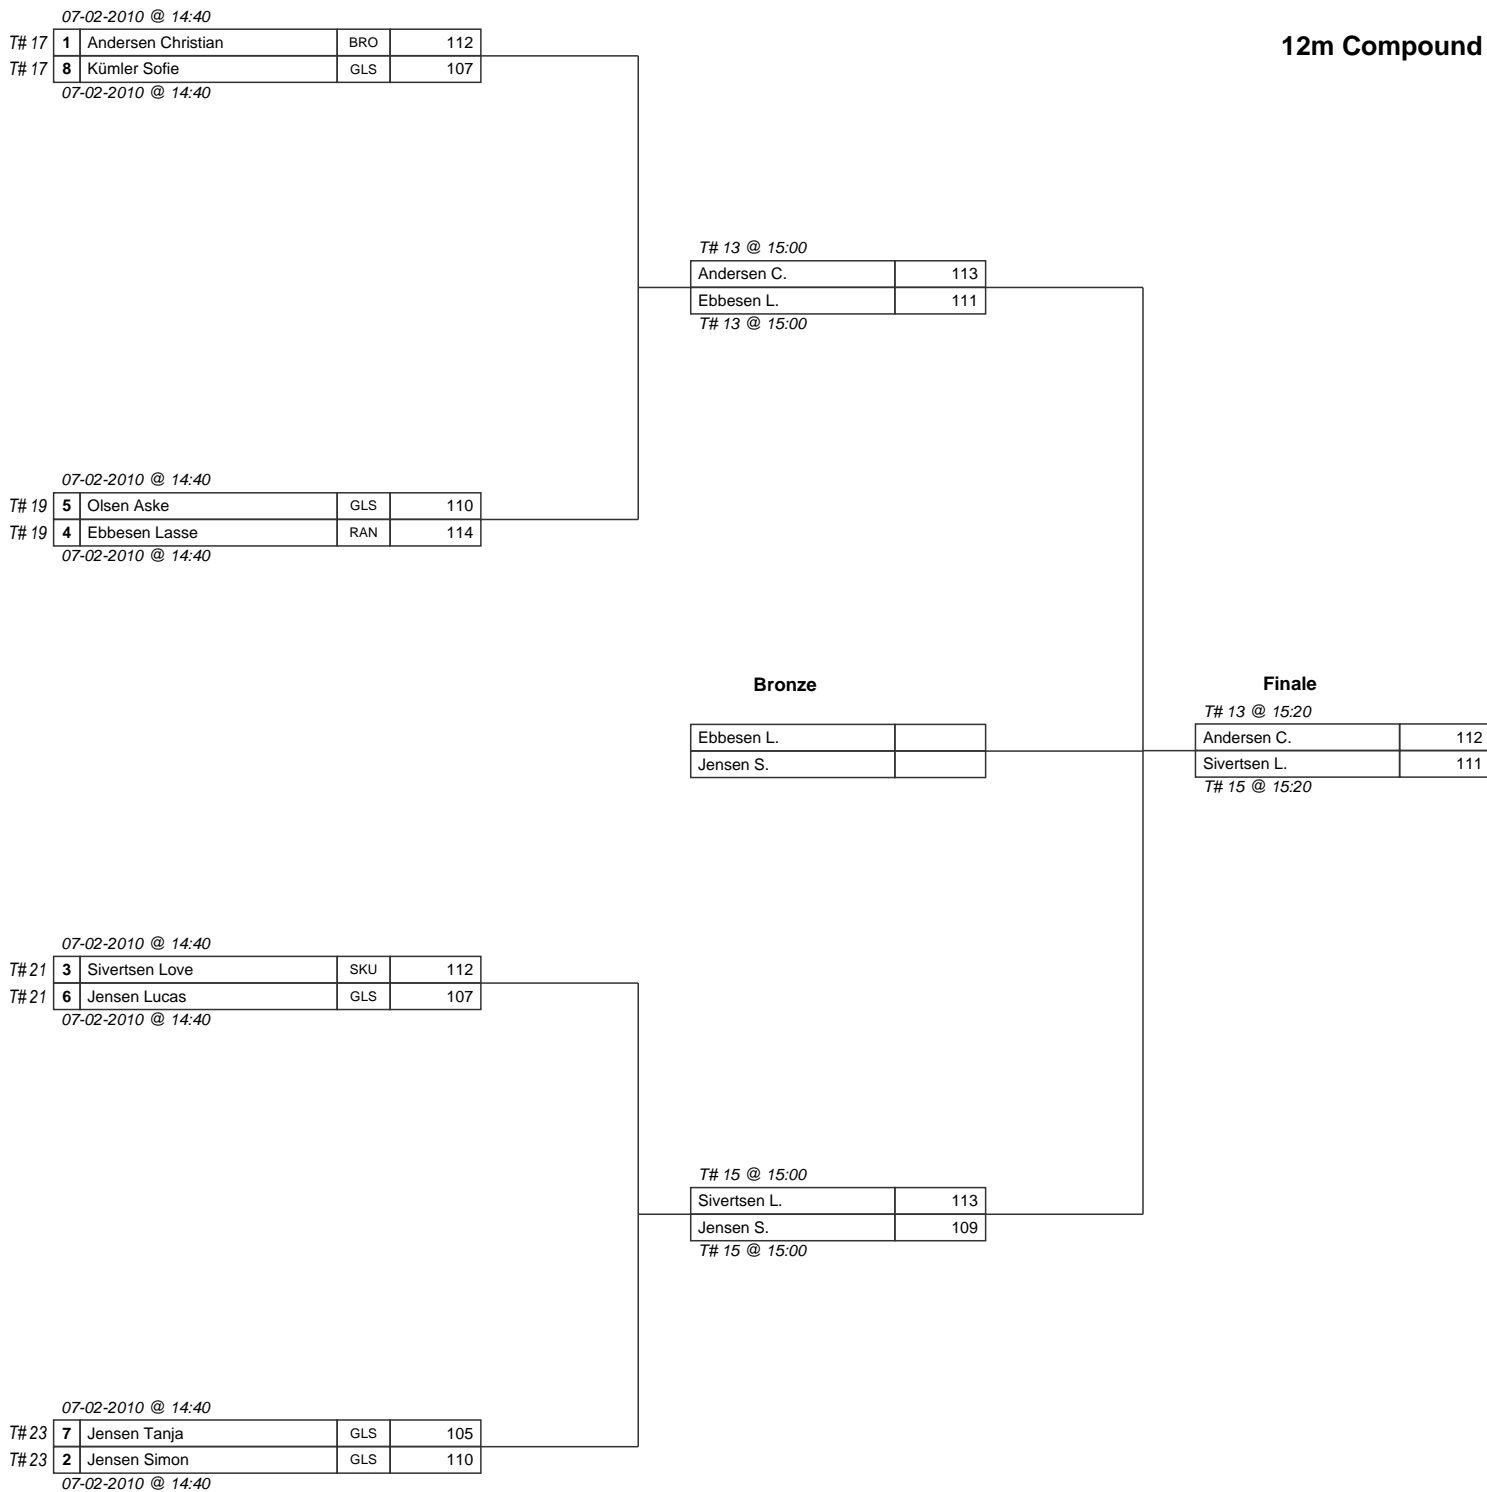

Frederiksborgpokalen 2010

Hillerød Bueskyttelaug (HIL_FP10)

Frederiksborg Hallen, 07-02-2010

Stævneleder: Svend Christensen Skydeleder: Henning Troelsen

12m Compound