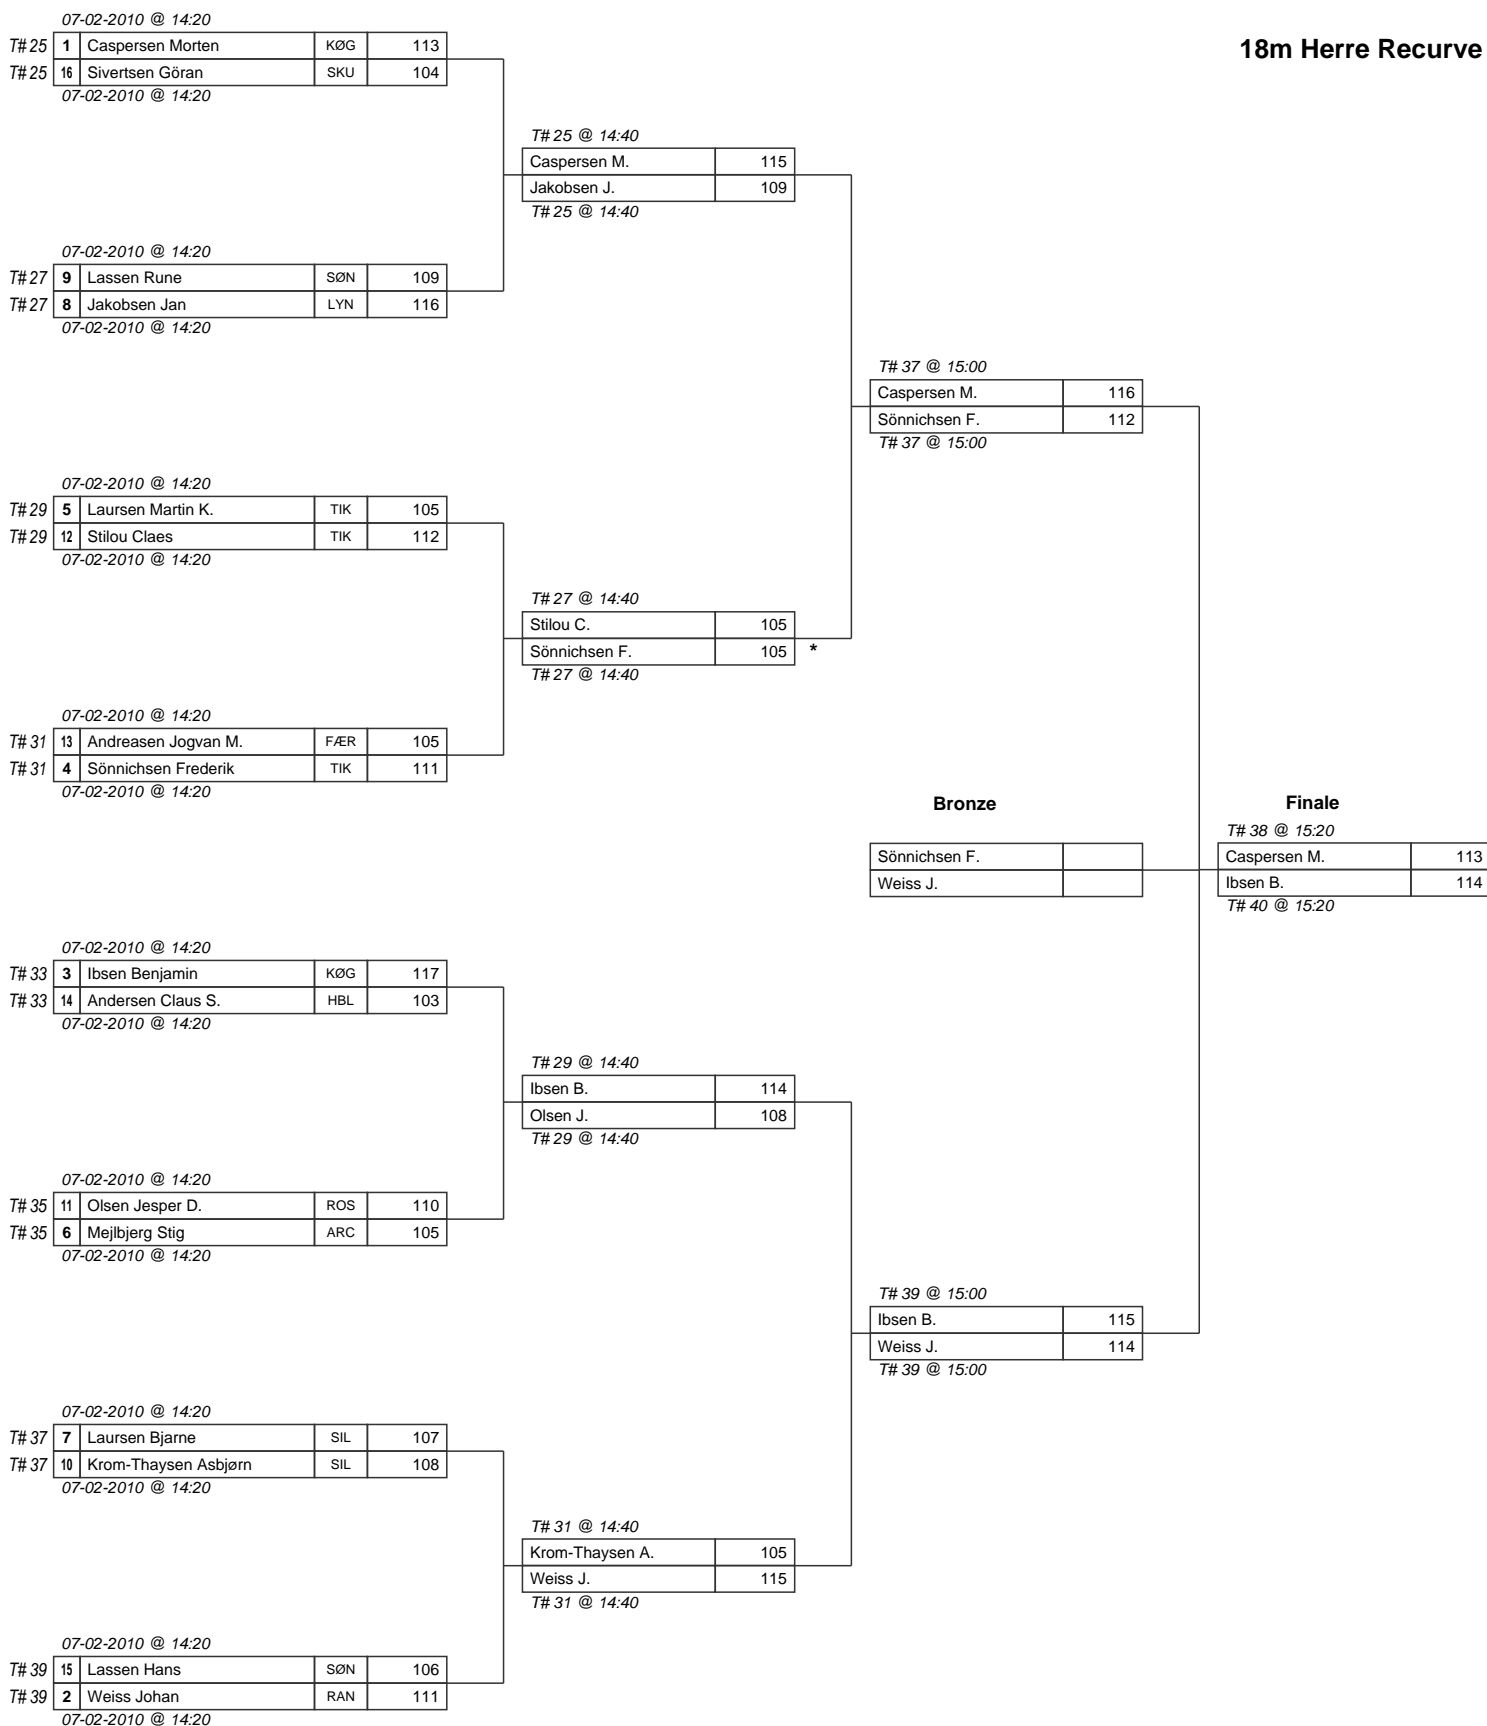

Frederiksborgpokalen 2010

Hillerød Bueskytteklub (HIL_FP10)

Frederiksborg Hallen, 07-02-2010

Stævneleder: Svend Christensen Skydeleder: Henning Troelsen

18m Langbue										Forsæt
Pos.	Skytte	Klasse	Klub	18m-1	18m-2	Total	10	9		
4	1-28C GILBERG Ib	HS	NOK Nordkysten	149	140	289	3	3		
5	1-32C JØRGENSEN Lene K.	DS	NOK Nordkysten	154	125	279	1	6		
6	1-37A ROSSAU Hc	HS	HBL Hillerød	123	135	258	0	4		
7	1-33A JULIN Teis	HS	HBL Hillerød	116	135	251	1	0		
8	1-18C MATHIASSEN Lasse W.	HJ	RØN Rønne	110	116	226	1	2		
9	1-30C JENSEN Tonny	HS	NOK Nordkysten	78	111	189	1	2		
10	1-28A BUNDSGAARD Peter	HS	HBL Hillerød	66	63	129	0	1		
11	1-18A TORP Tobias	HJ	HBL Hillerød	68	57	125	0	1		

12m Recurve									
Pos.	Skytte	Klasse	Klub	18m-1	18m-2	Total	10	9	
1	1-13B DAHM Christian	HK	KØG Køge	280	275	555	27	24	
2	1-11A EGESTAD Peter	HK	FRD Frederiksværk	275	275	550	21	32	
3	1-09C ANDREASSEN Odd	HK	FÆR Færøerne	281	267	548	26	22	
4	1-10C NIELSEN Oddmar	HK	FÆR Færøerne	269	279	548	25	23	
5	1-14A TROELSEN Jacob I.	HK	TIK Taastrup	270	273	543	19	27	
6	1-14C IBSEN Jonathan	HK	KØG Køge	267	268	535	15	30	
7	1-13A ANDERSEN Mads K.	HK	TIK Taastrup	263	269	532	20	22	
8	1-03B KEIL Anina	DM	RØN Rønne	252	258	510	20	13	
9	1-07B KRISTENSEN Mathias	HM	FRD Frederiksværk	241	235	476	11	21	
10	1-09A ANDERSEN Julie	DK	BRG Broager	163	204	367	2	9	
11	1-04A USSING Mathias	HM	RØN Rønne	161	171	332	2	2	

12m Compound									
Pos.	Skytte	Klasse	Klub	18m-1	18m-2	Total	10	9	
1	1-10A ANDERSEN Christian	HK	BRO Broby	289	282	571	31	29	
2	1-12B JENSEN Simon	HK	GLS Glostrup	286	284	570	32	27	
3	1-11C SIVERTSEN Love	HK	SKU Skurup	276	285	561	22	37	
4	1-12A EBBESEN Lasse	HK	RAN Randers	281	278	559	23	33	
5	1-11B OLSEN Aske	HK	GLS Glostrup	281	275	556	20	36	
6	1-05B JENSEN Lucas	HM	GLS Glostrup	282	271	553	20	34	
7	1-08B JENSEN Tanja	DK	GLS Glostrup	281	262	543	20	34	
8	1-09B KÜMLER Sofie	DK	GLS Glostrup	268	265	533	12	33	
9	1-06B SØNDER Jonas	HM	GLS Glostrup	260	267	527	8	35	
10	1-06C BRAMSEN Stefan	HM	TIK Taastrup	259	262	521	7	34	
11	1-10B NIELSEN Julie	DK	GLS Glostrup	249	257	506	7	25	
12	1-08C VALGREN Tim	HK	TIK Taastrup	255	247	502	3	34	
13	1-07C HEINZE Christian	HM	GLS Glostrup	218	253	471	6	20	
14	1-03C MOURITSEN Anders	HM	GLS Glostrup	226	230	456	1	21	
15	1-04C CHRISTIANSEN Mikkel	HM	GLS Glostrup	207	234	441	3	19	
16	1-05C BÜNGER Joakim	HM	GLA Gladsaxe	83	89	172	0	1	

12m Langbue									
Pos.	Skytte	Klasse	Klub	18m-1	18m-2	Total	10	9	
1	1-07A ROSSAU Ludvig	HM	HBL Hillerød	176	187	363	4	7	
2	1-03A BUNDSGAARD Carl Johan R.	HM	HBL Hillerød	171	178	349	3	8	
3	1-06A JULIN Nicky	HM	HBL Hillerød	173	173	346	3	6	
4	1-12C JENSEN Katarina	DK	NOK Nordkysten	156	149	305	2	7	
5	1-05A BANGSBORG Mads	HM	HBL Hillerød	151	144	295	3	6	
6	1-08A JOHANSEN Stephan	HK	HBL Hillerød	155	130	285	3	2	

Shoot Off & Mønt kast forkortelse			
M.K.	Mønt Kast	S.O.	Shoot Off

Frederiksborgpokalen 2010

Hillerød Bueskyttelaug (HIL_FP10)

Frederiksborg Hallen, 07-02-2010

Stævneleder: Svend Christensen Skydeleder: Henning Troelsen

18m Herre Recurve