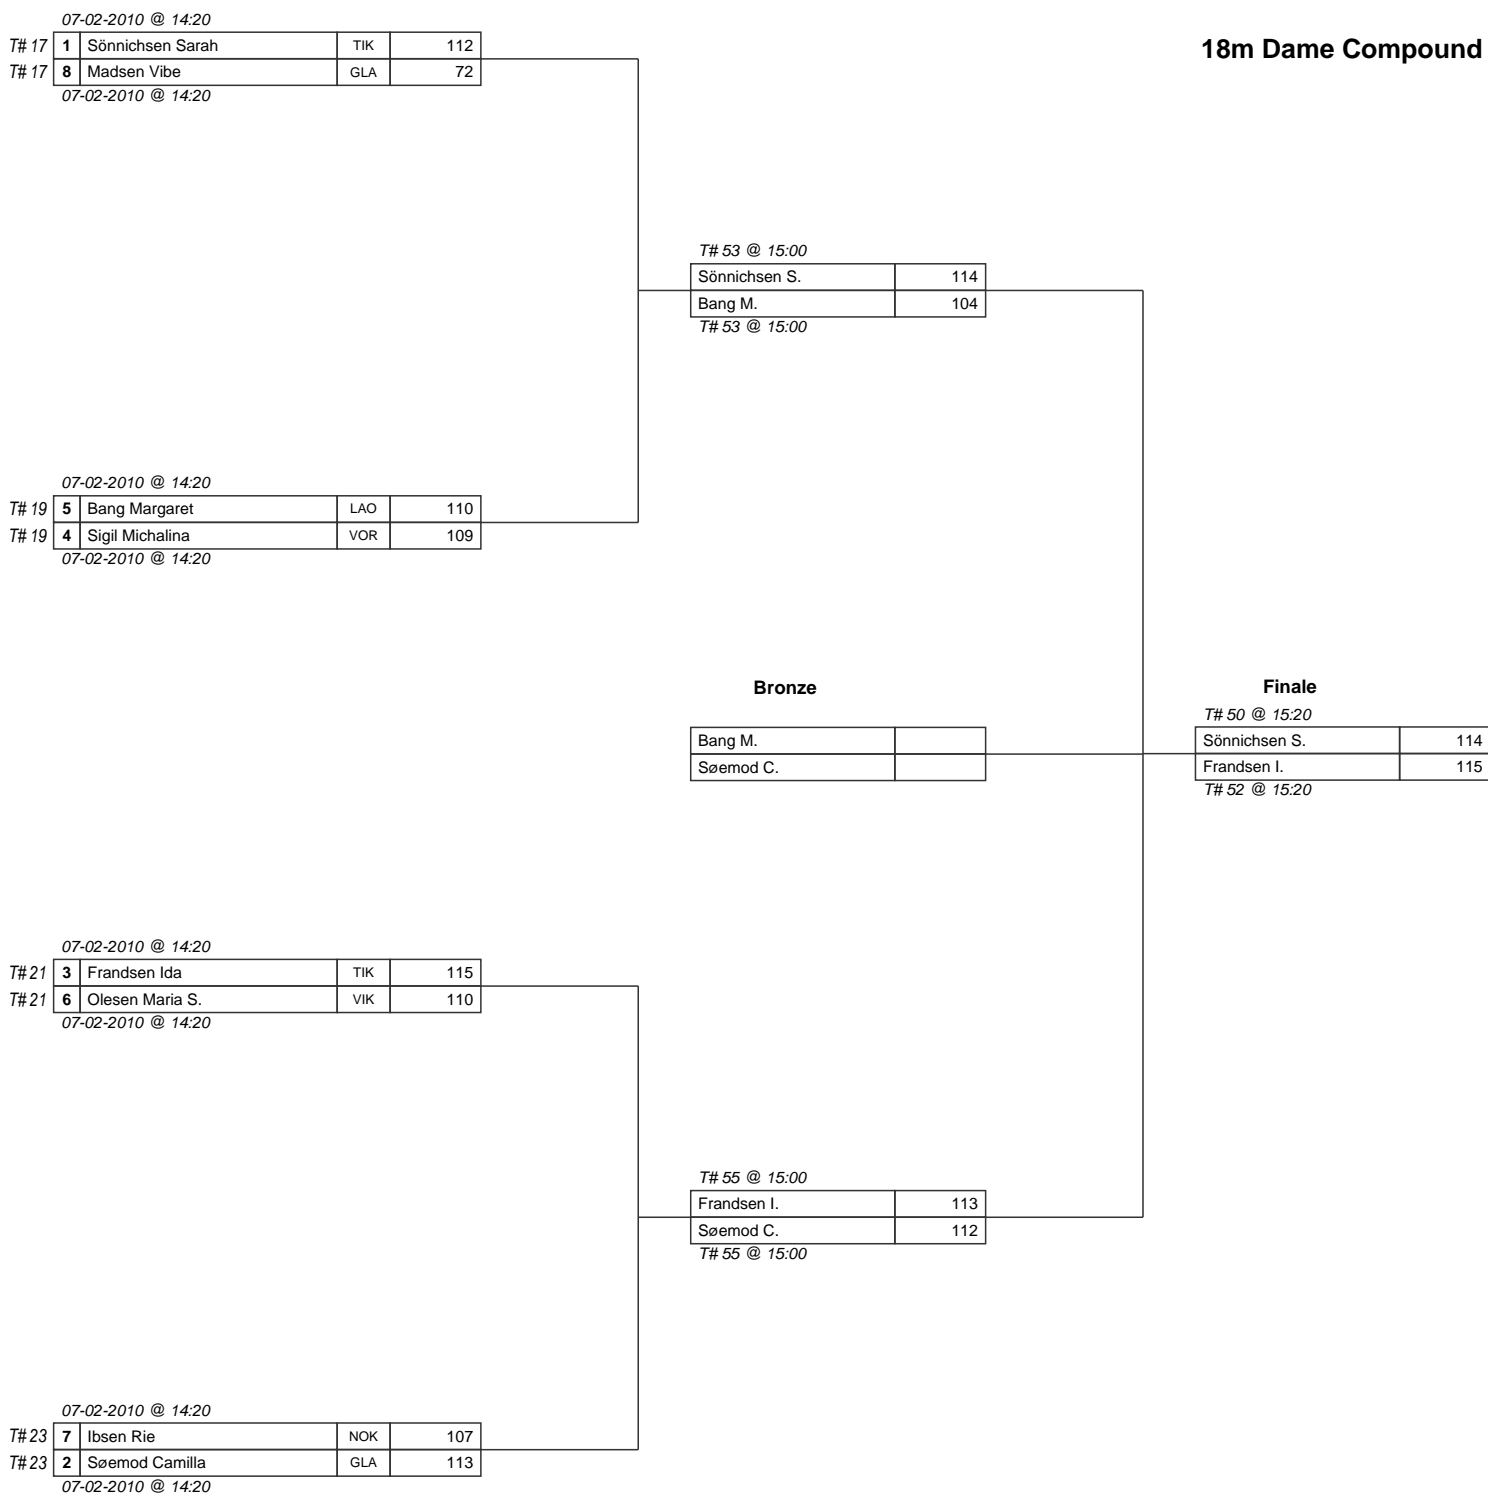

Frederiksborgpokalen 2010

Hillerød Bueskyttelaug (HIL_FP10)

Frederiksborg Hallen, 07-02-2010

Stævneleder: Svend Christensen Skydeleder: Henning Troelsen

18m Dame Compound