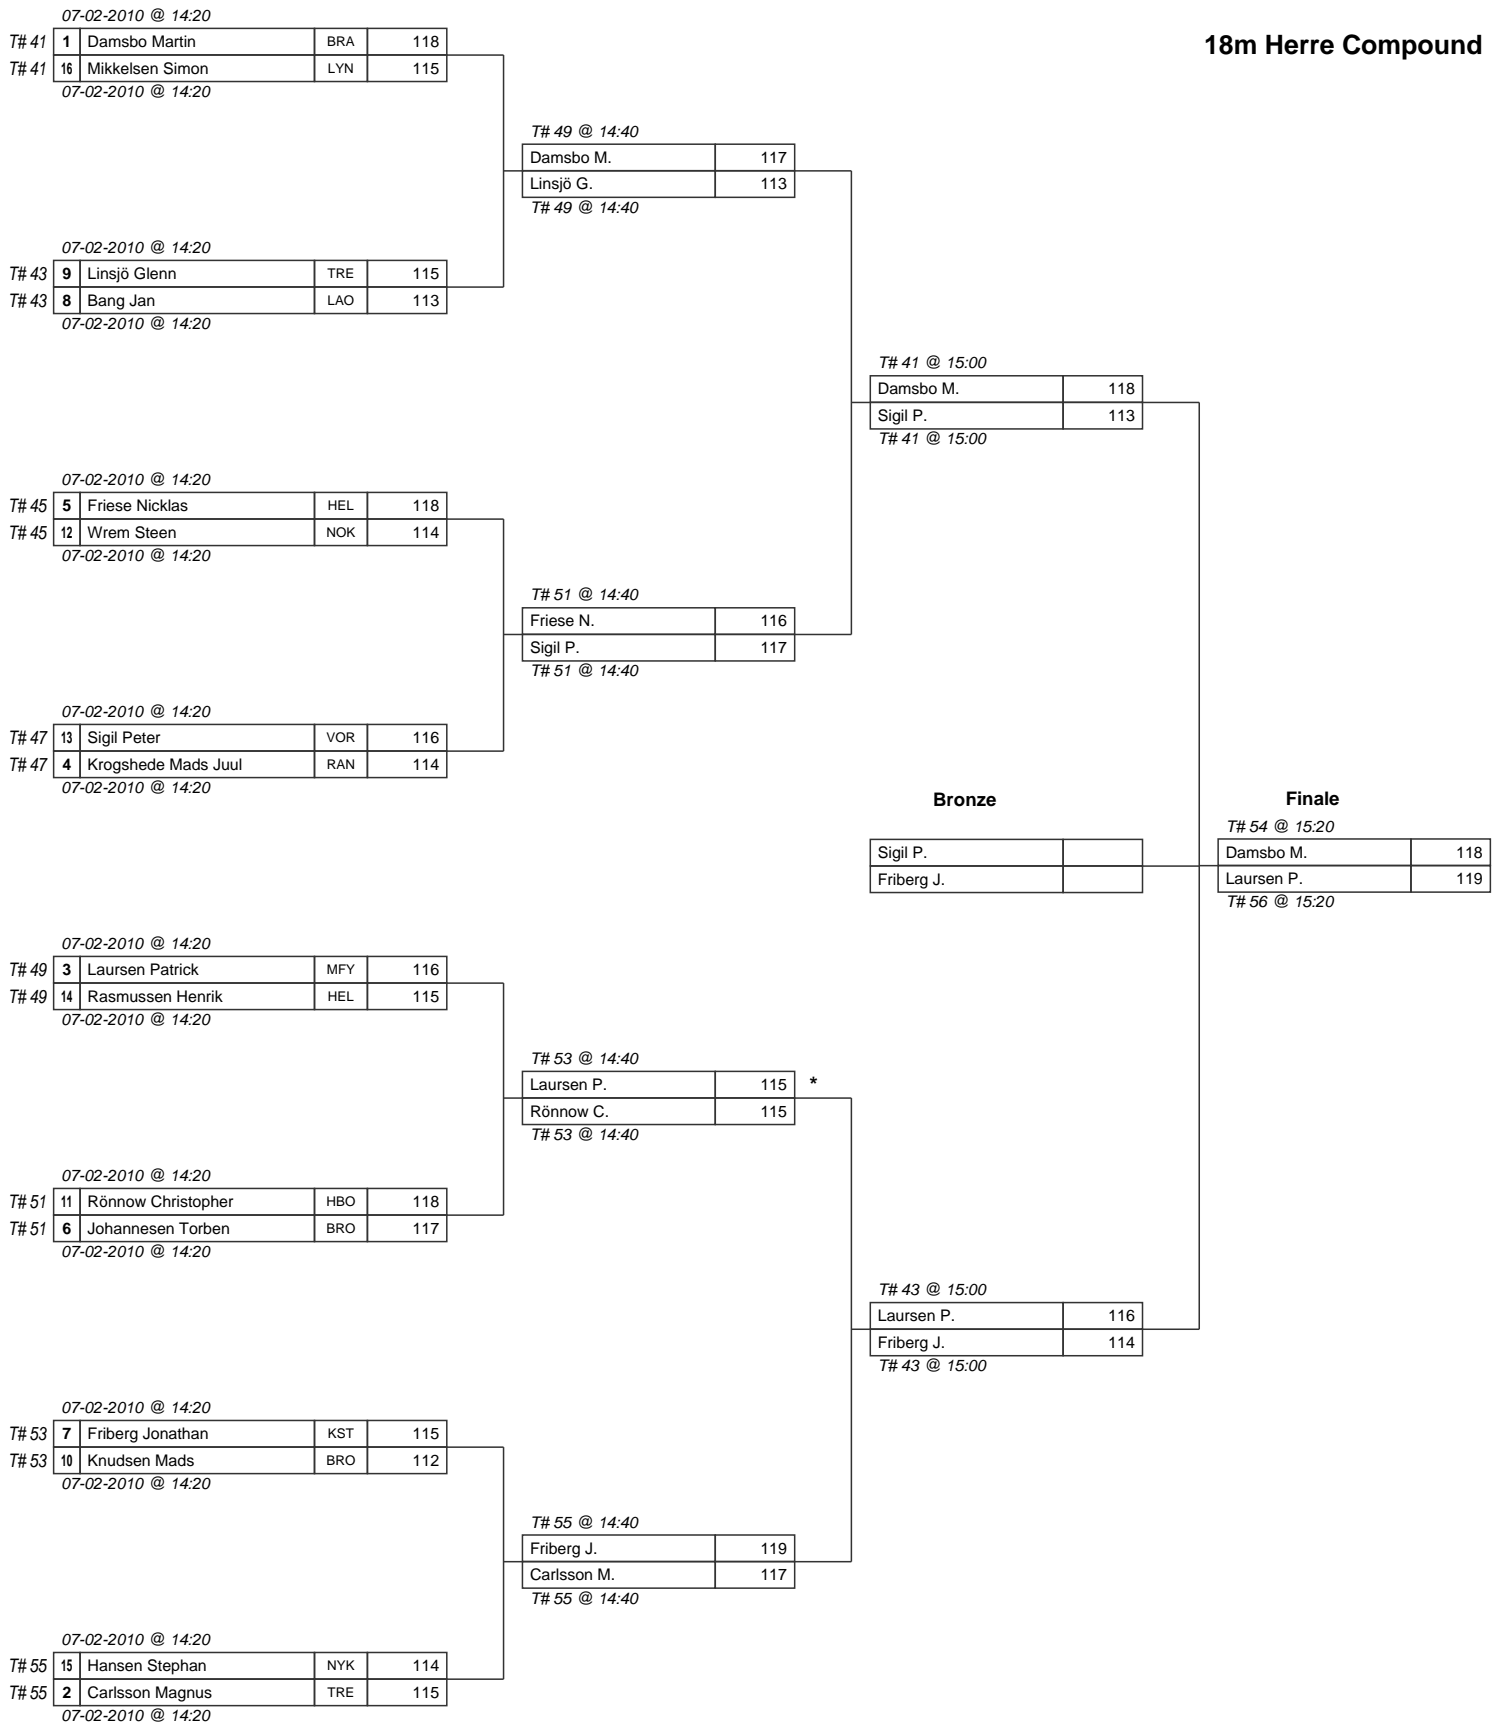

Frederiksborgpokalen 2010

Hillerød Bueskyttelaug (HIL_FP10)

Frederiksborg Hallen, 07-02-2010

Stævneleder: Svend Christensen Skydeleder: Henning Troelsen

18m Herre Compound

Frederiksborgpokalen 2010

Hillerød Bueskyttelaug (HIL_FP10)