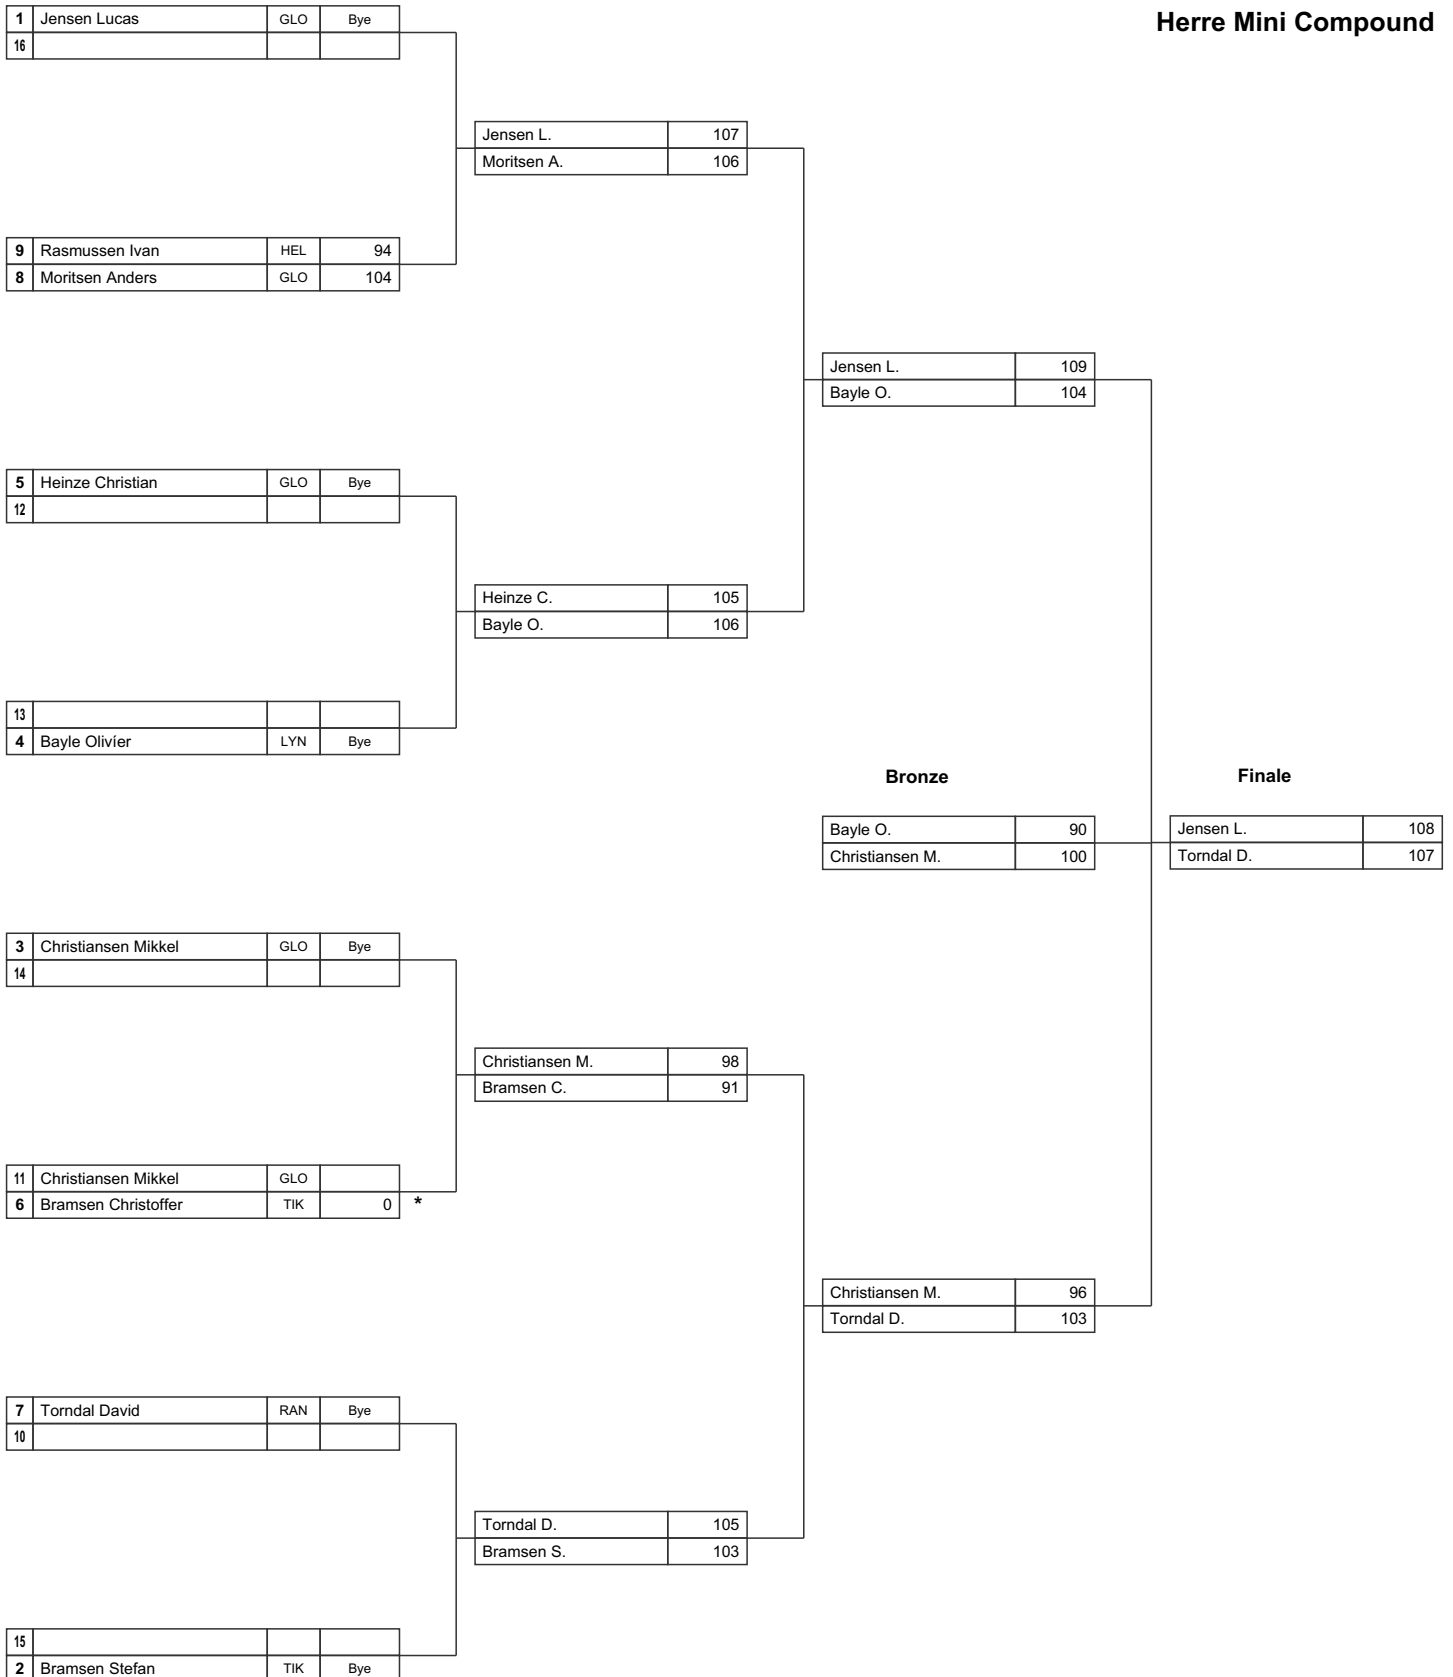

DM2010 inde, ungdom

TIK bueskydning (DM10INUN)

Taastrup Idræts Haller, Fra 06-03-2010 til 07-03-2010

Dommer: (Dommerformand) Lis Lassen, Bjarne Strandby, Carsten Sørensen, Lea Holger, Otto Zebitz, Thomas Ebert

Stævneleder: Henning Troelsen, Karsten Weikop, Roy S. Hansen Skydeleder: Annette Stilou, Helle Jespersen

Jury: Flemming Skjoldborg

Herre Mini Compound