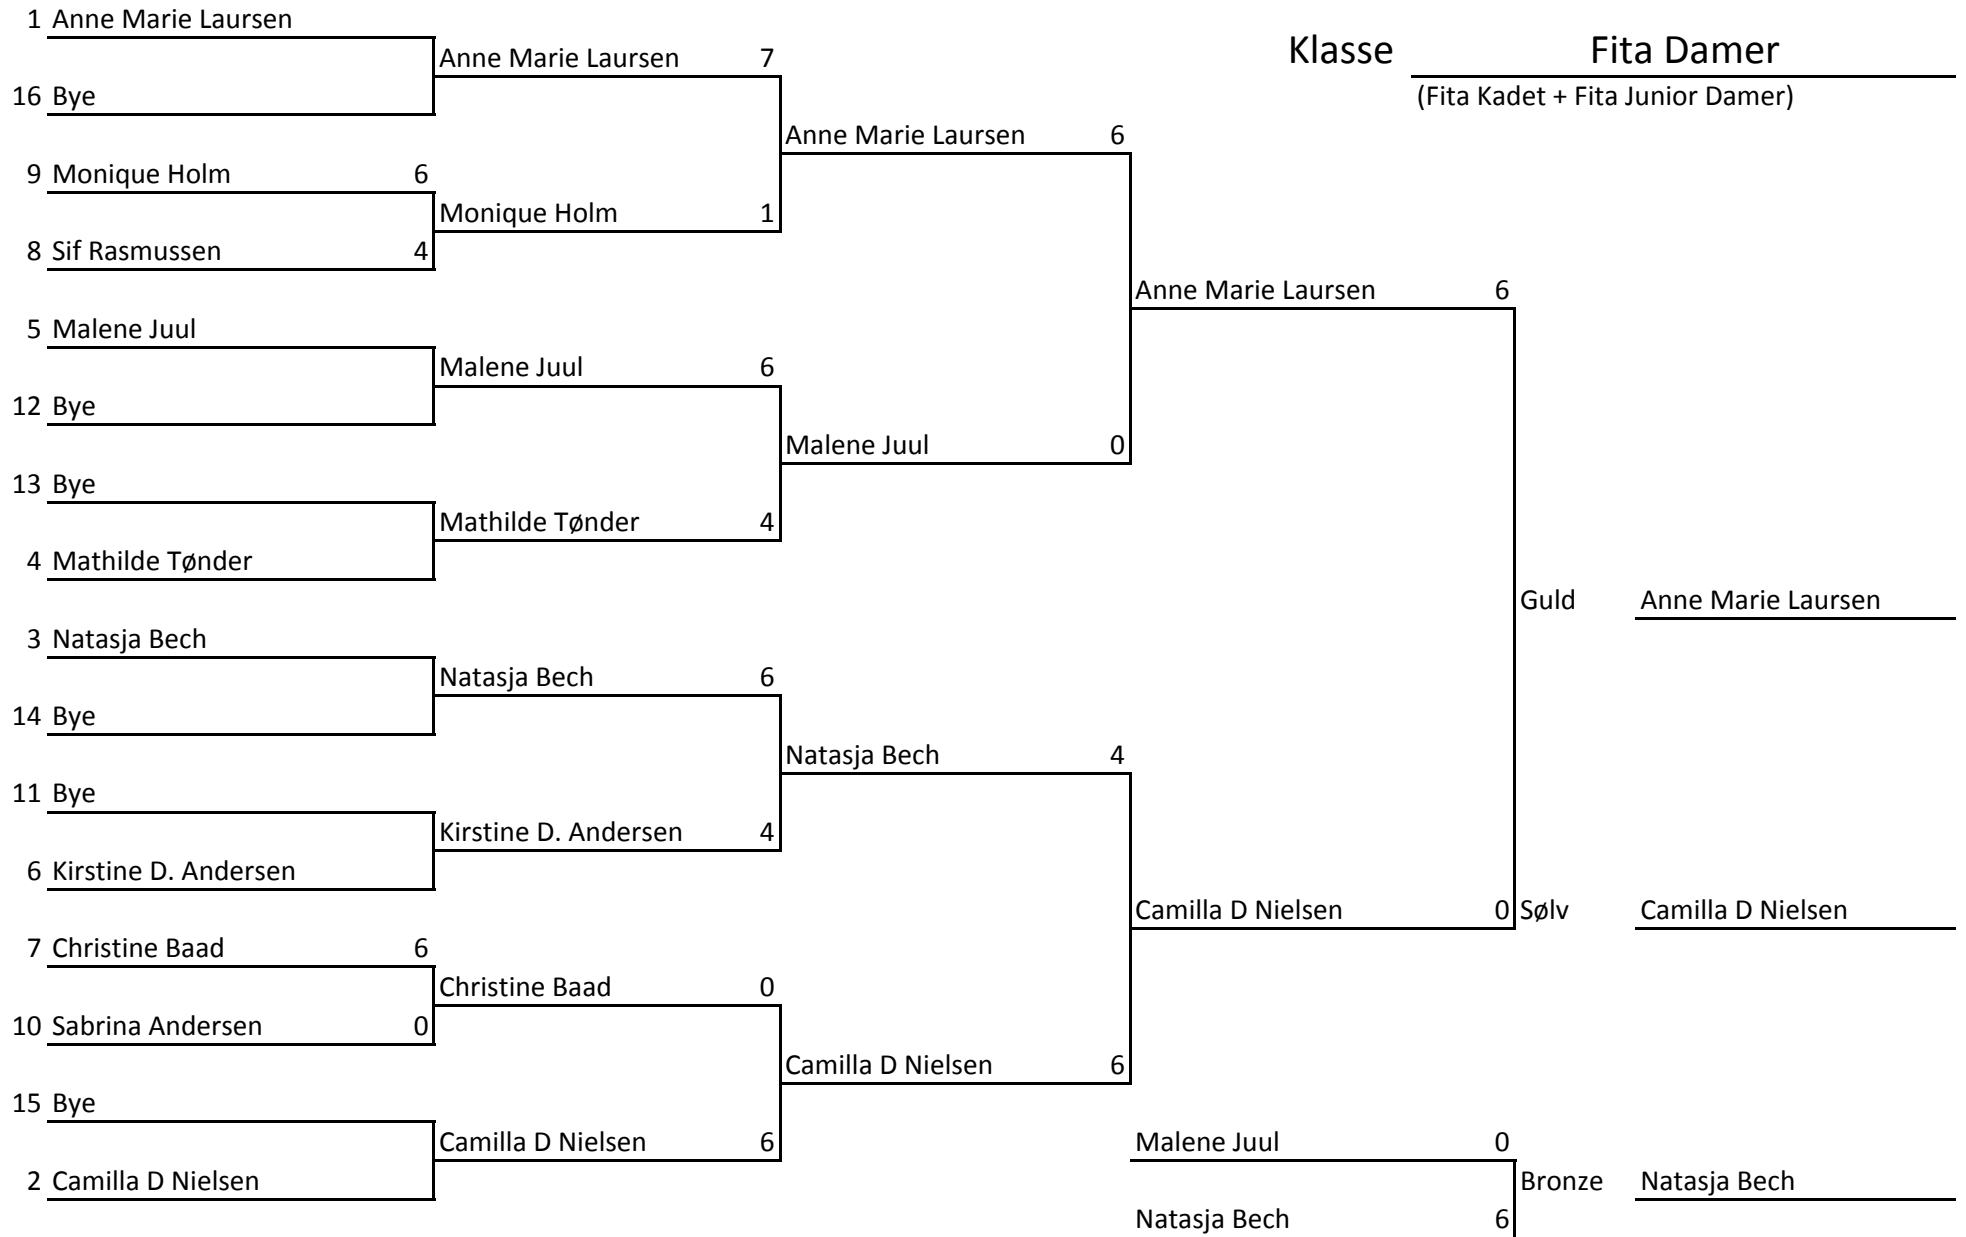

1/8

1/4

Semi

Medalje

Klasse

Fita Damer

(Fita Kadet + Fita Junior Damer)