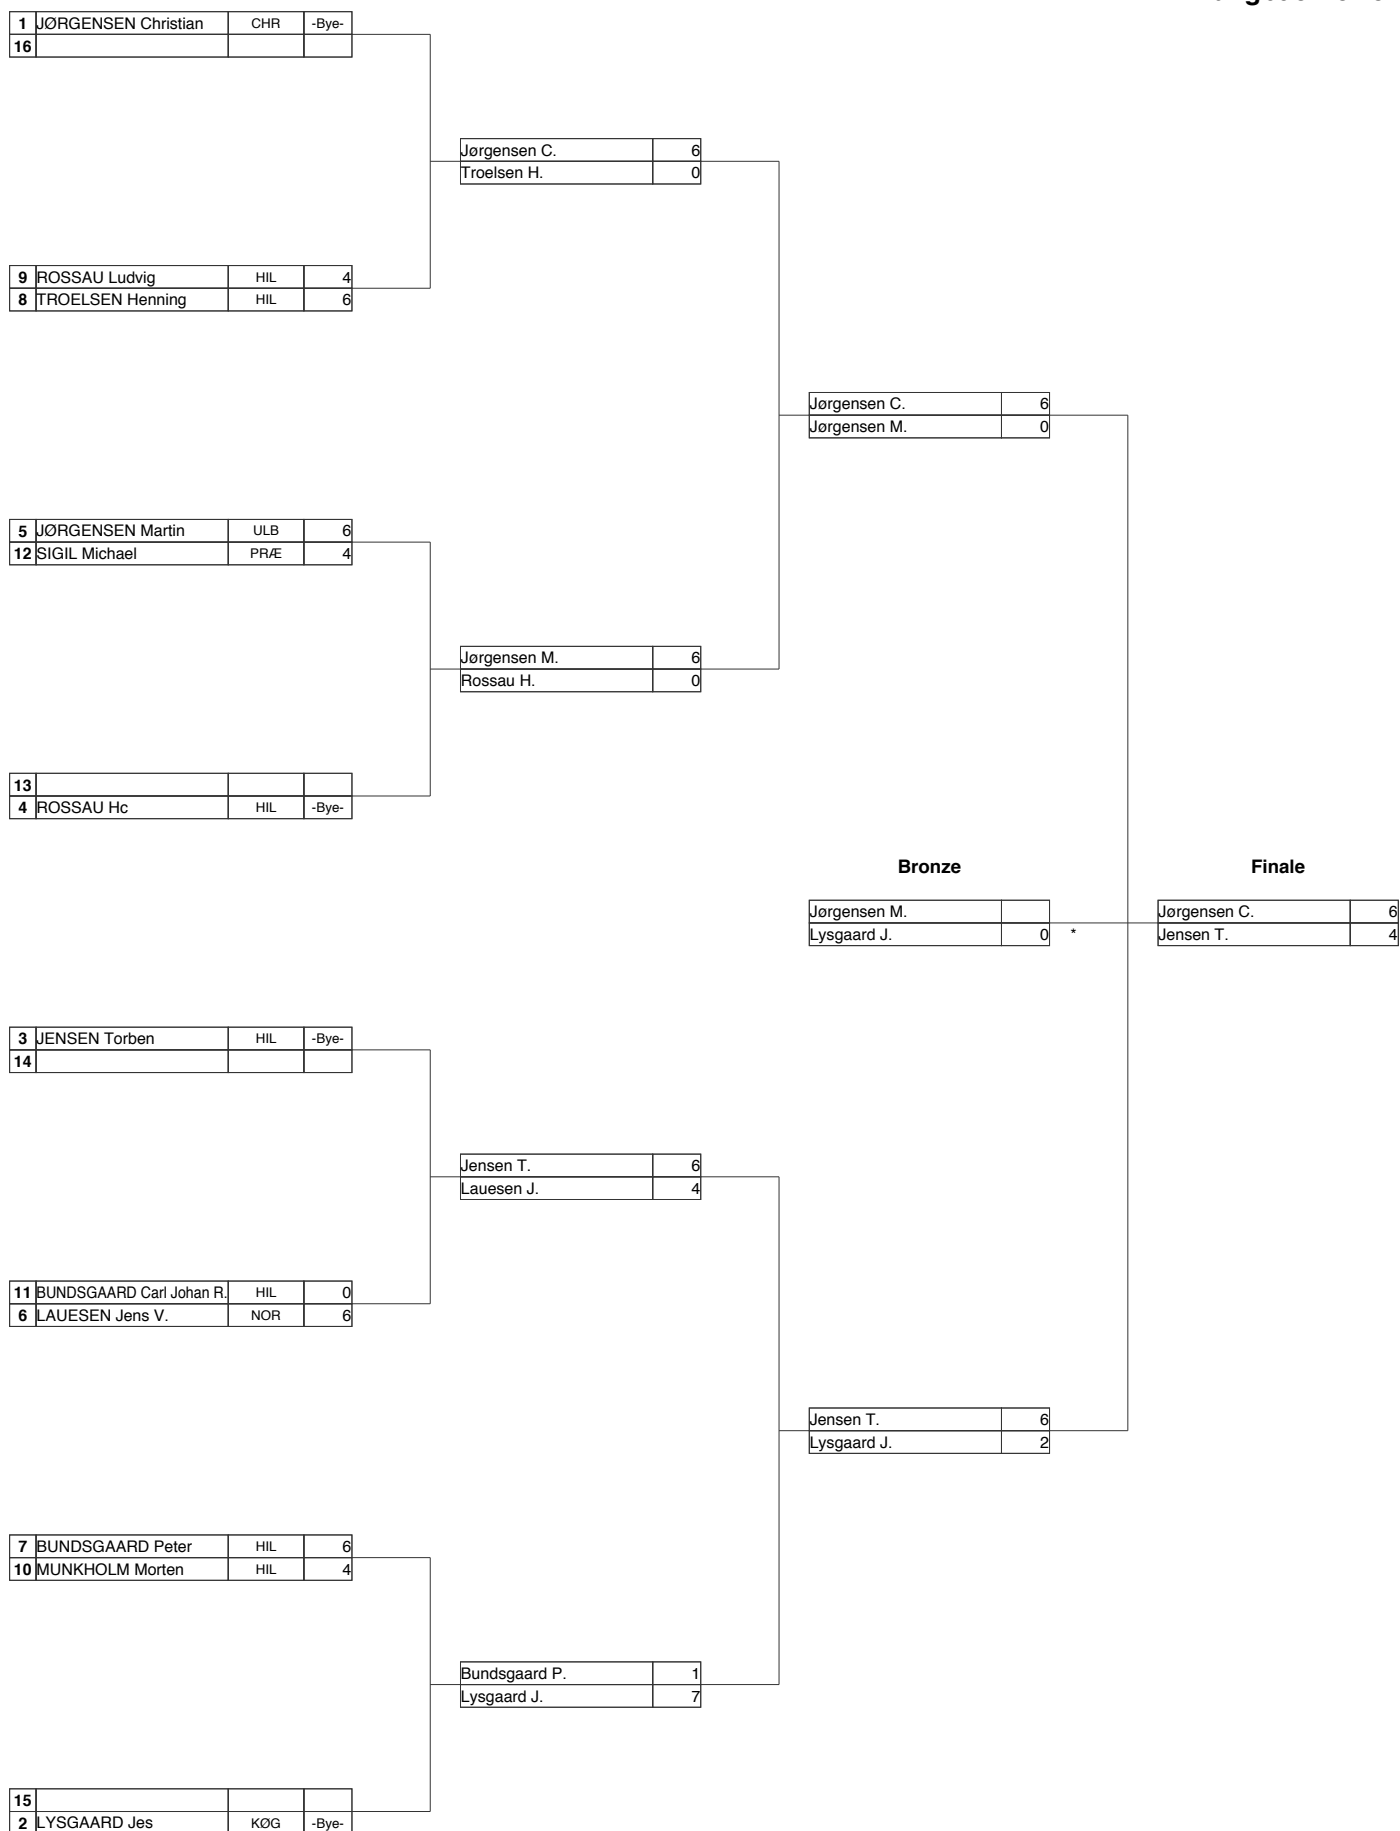

Frederiksborg Pokalen 2014

Hillrød Bueskyttelaug (FRED14)
Hillerød, 02-02-2014

REMA 1000
Meget mere discount!

Archery by Larsen

Langbue Herre 18m

DANAGE of Scandinavia
- the sport's most innovative supplier of target and scoring systems