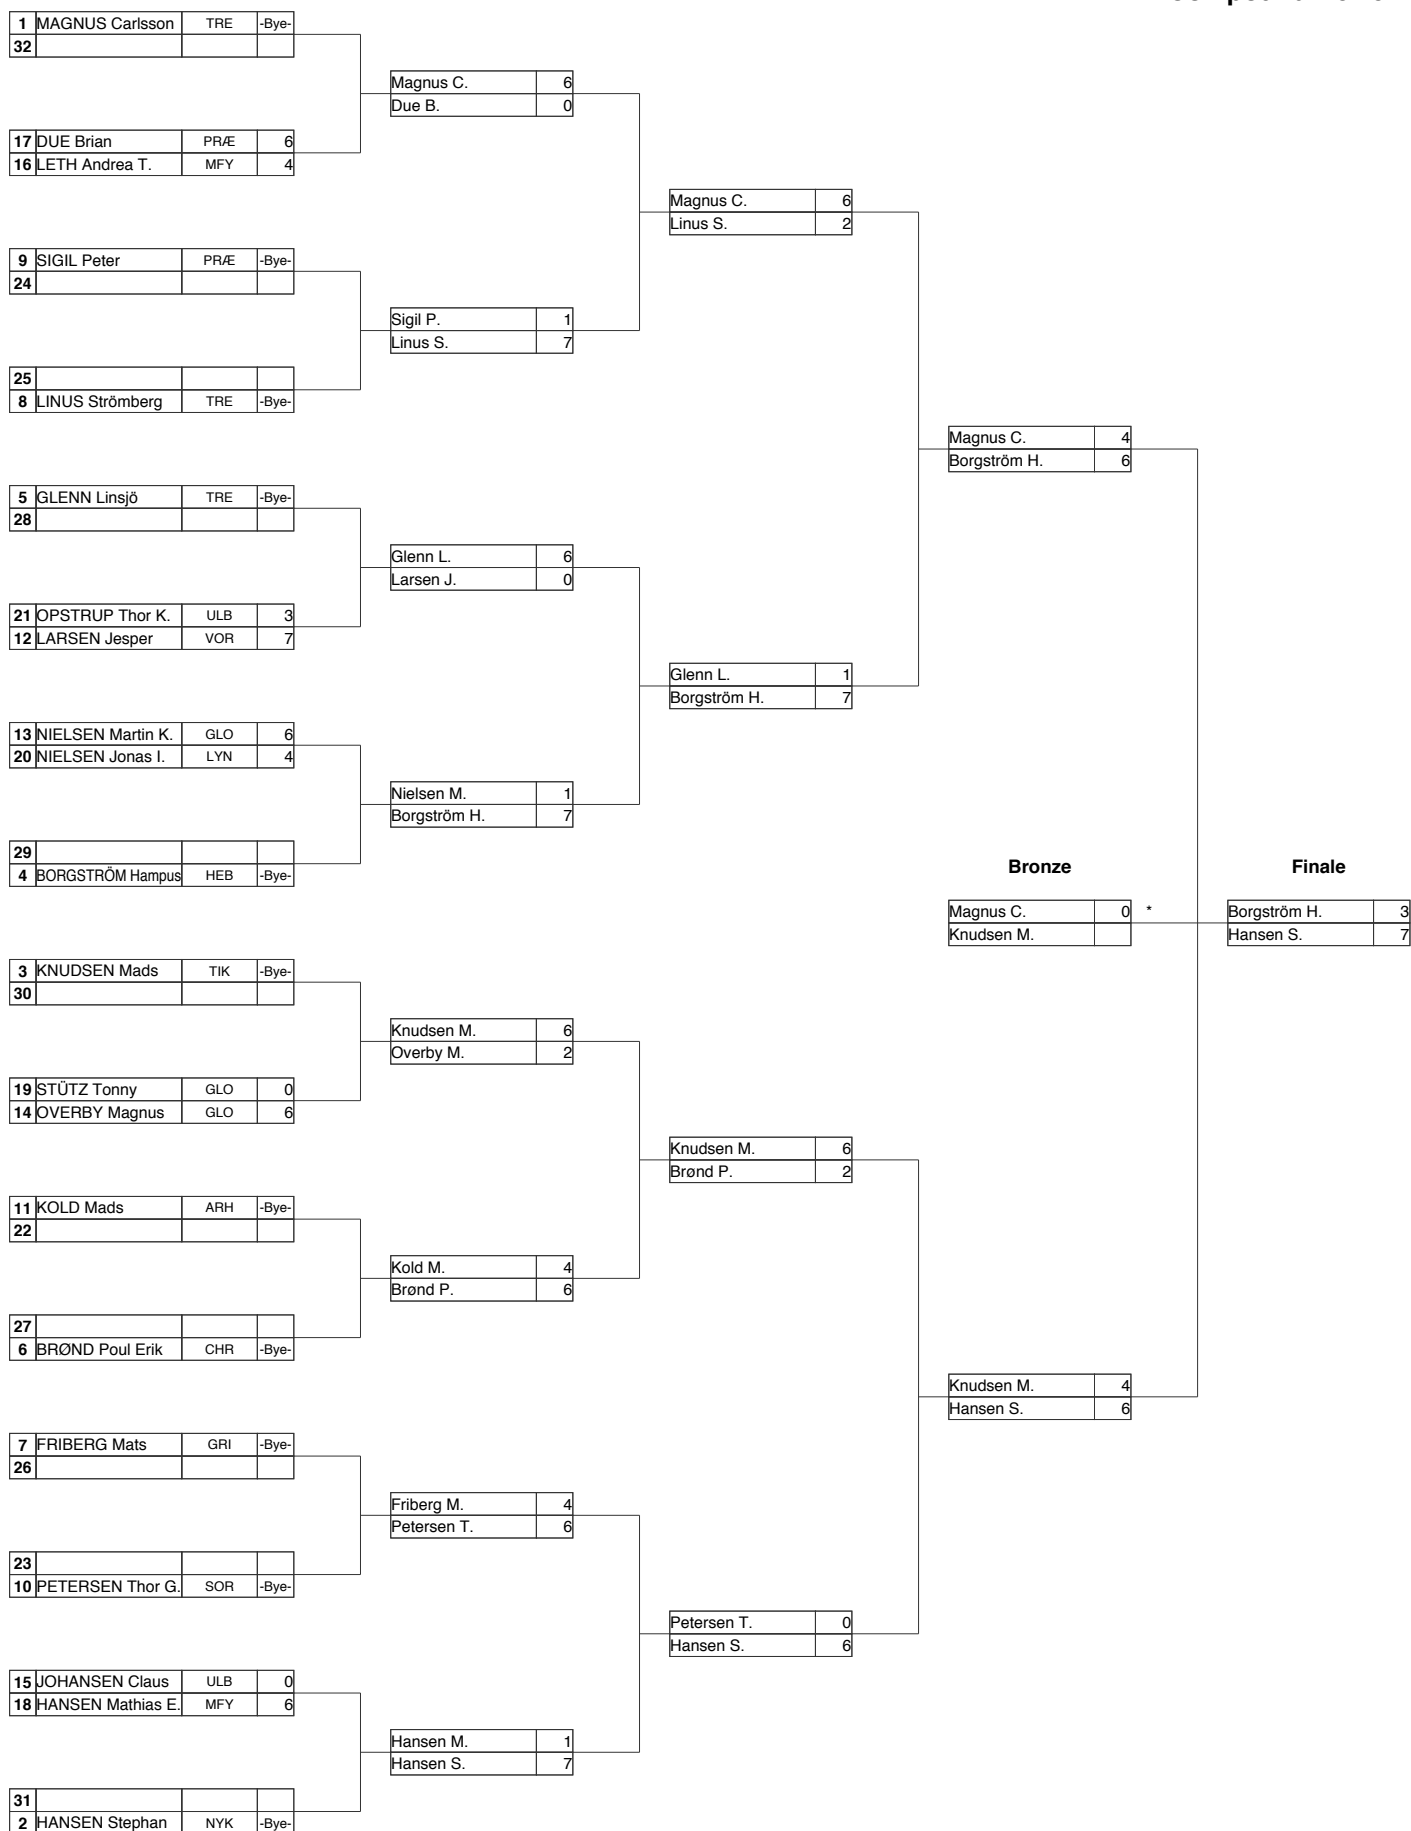

Frederiksborg Pokalen 2014

Hillrød Bueskyttelaug (FRED14)
Hillerød, 02-02-2014

REMA 1000
Meget mere discount!

Archery by Larsen

Compound Herre 18m

DANAGE of Scandinavia
- the sport's most innovative supplier of target and scoring systems