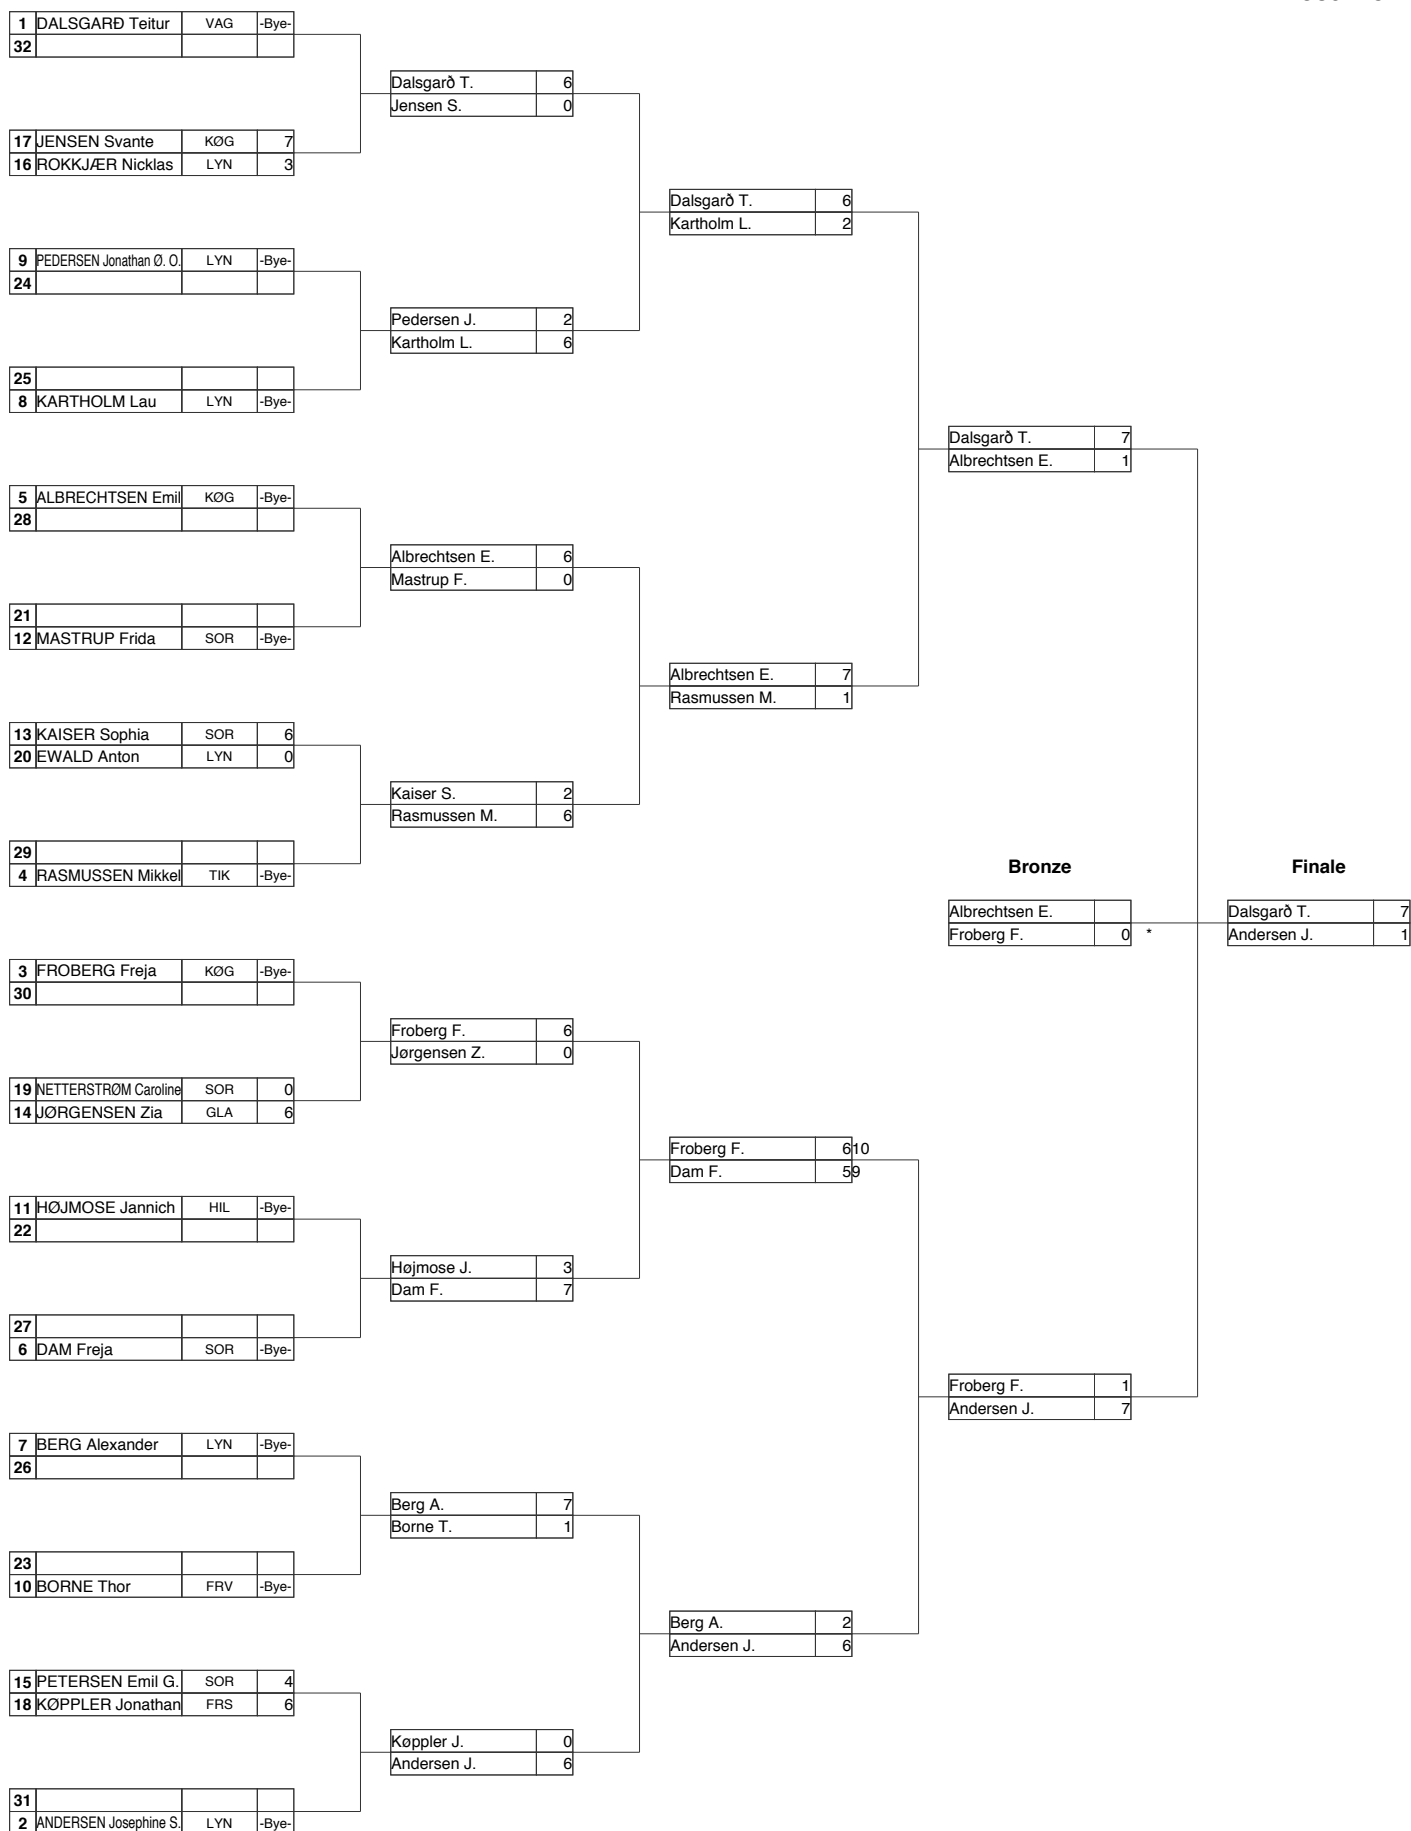

Frederiksborg Pokalen 2014

Hillrød Bueskyttelaug (FRED14)
Hillerød, 02-02-2014

REMA 1000
Meget mere discount!

Archery by Larsen

Recurve 12m