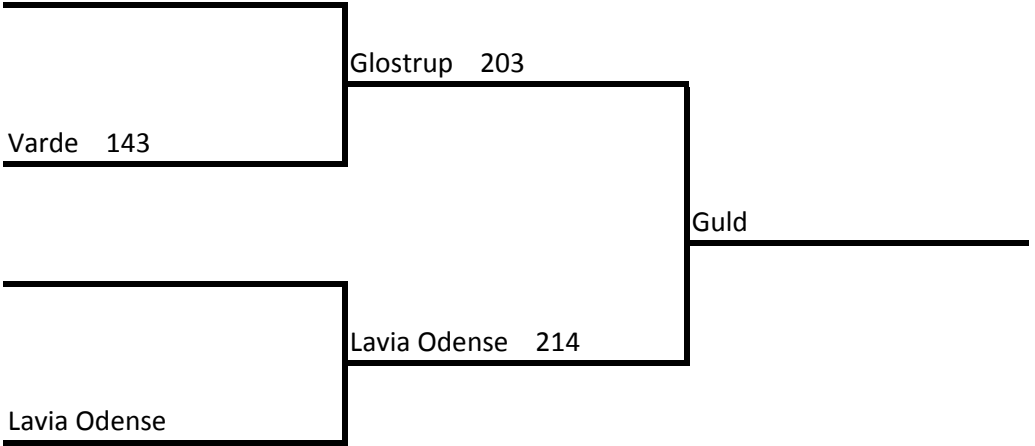

# Barbue Dame

**Recurve hold**

Hillerød 3

Guld  
Sølv  
Bronze

Glostrup  
Holstebro  
Hillerød

**Compound hold**

Glostrup 181

Guld  
Sølv  
Bronze